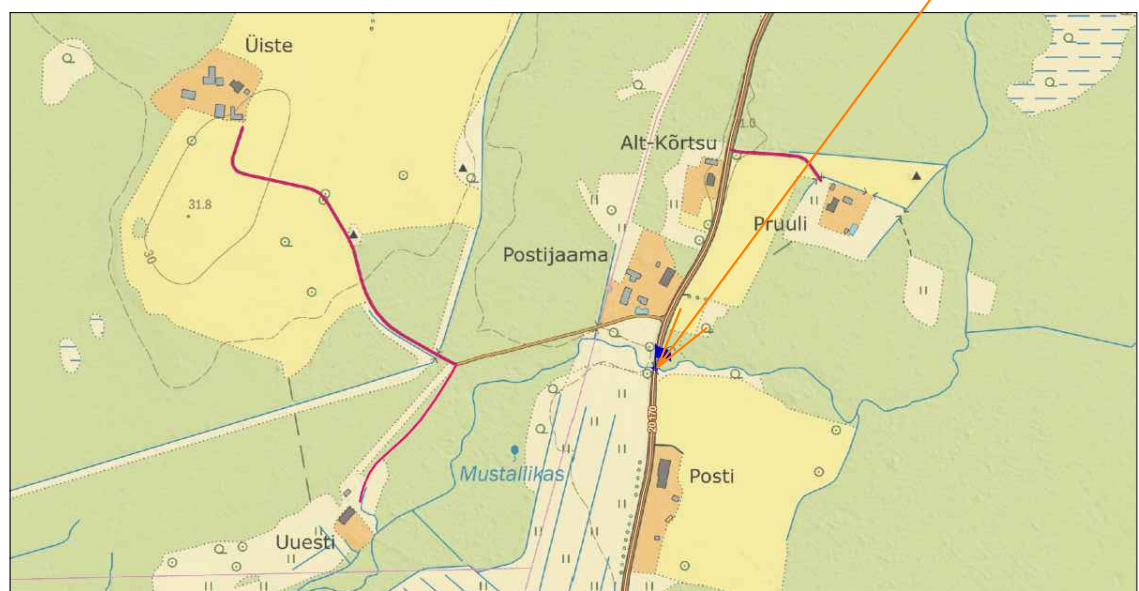

# POSTIKÖRTSI SILLA ASUKOHT

MAANTEE NR 20170 MÄRJAMAA-KONUVERE KM 6,090 POSTIKÖRTSI SILD (NR315)

- TINGMÄRGID:
- Põhimaanteed
  - Tugimaanteed
  - Kõrvalmaanteed
  - Raudteed