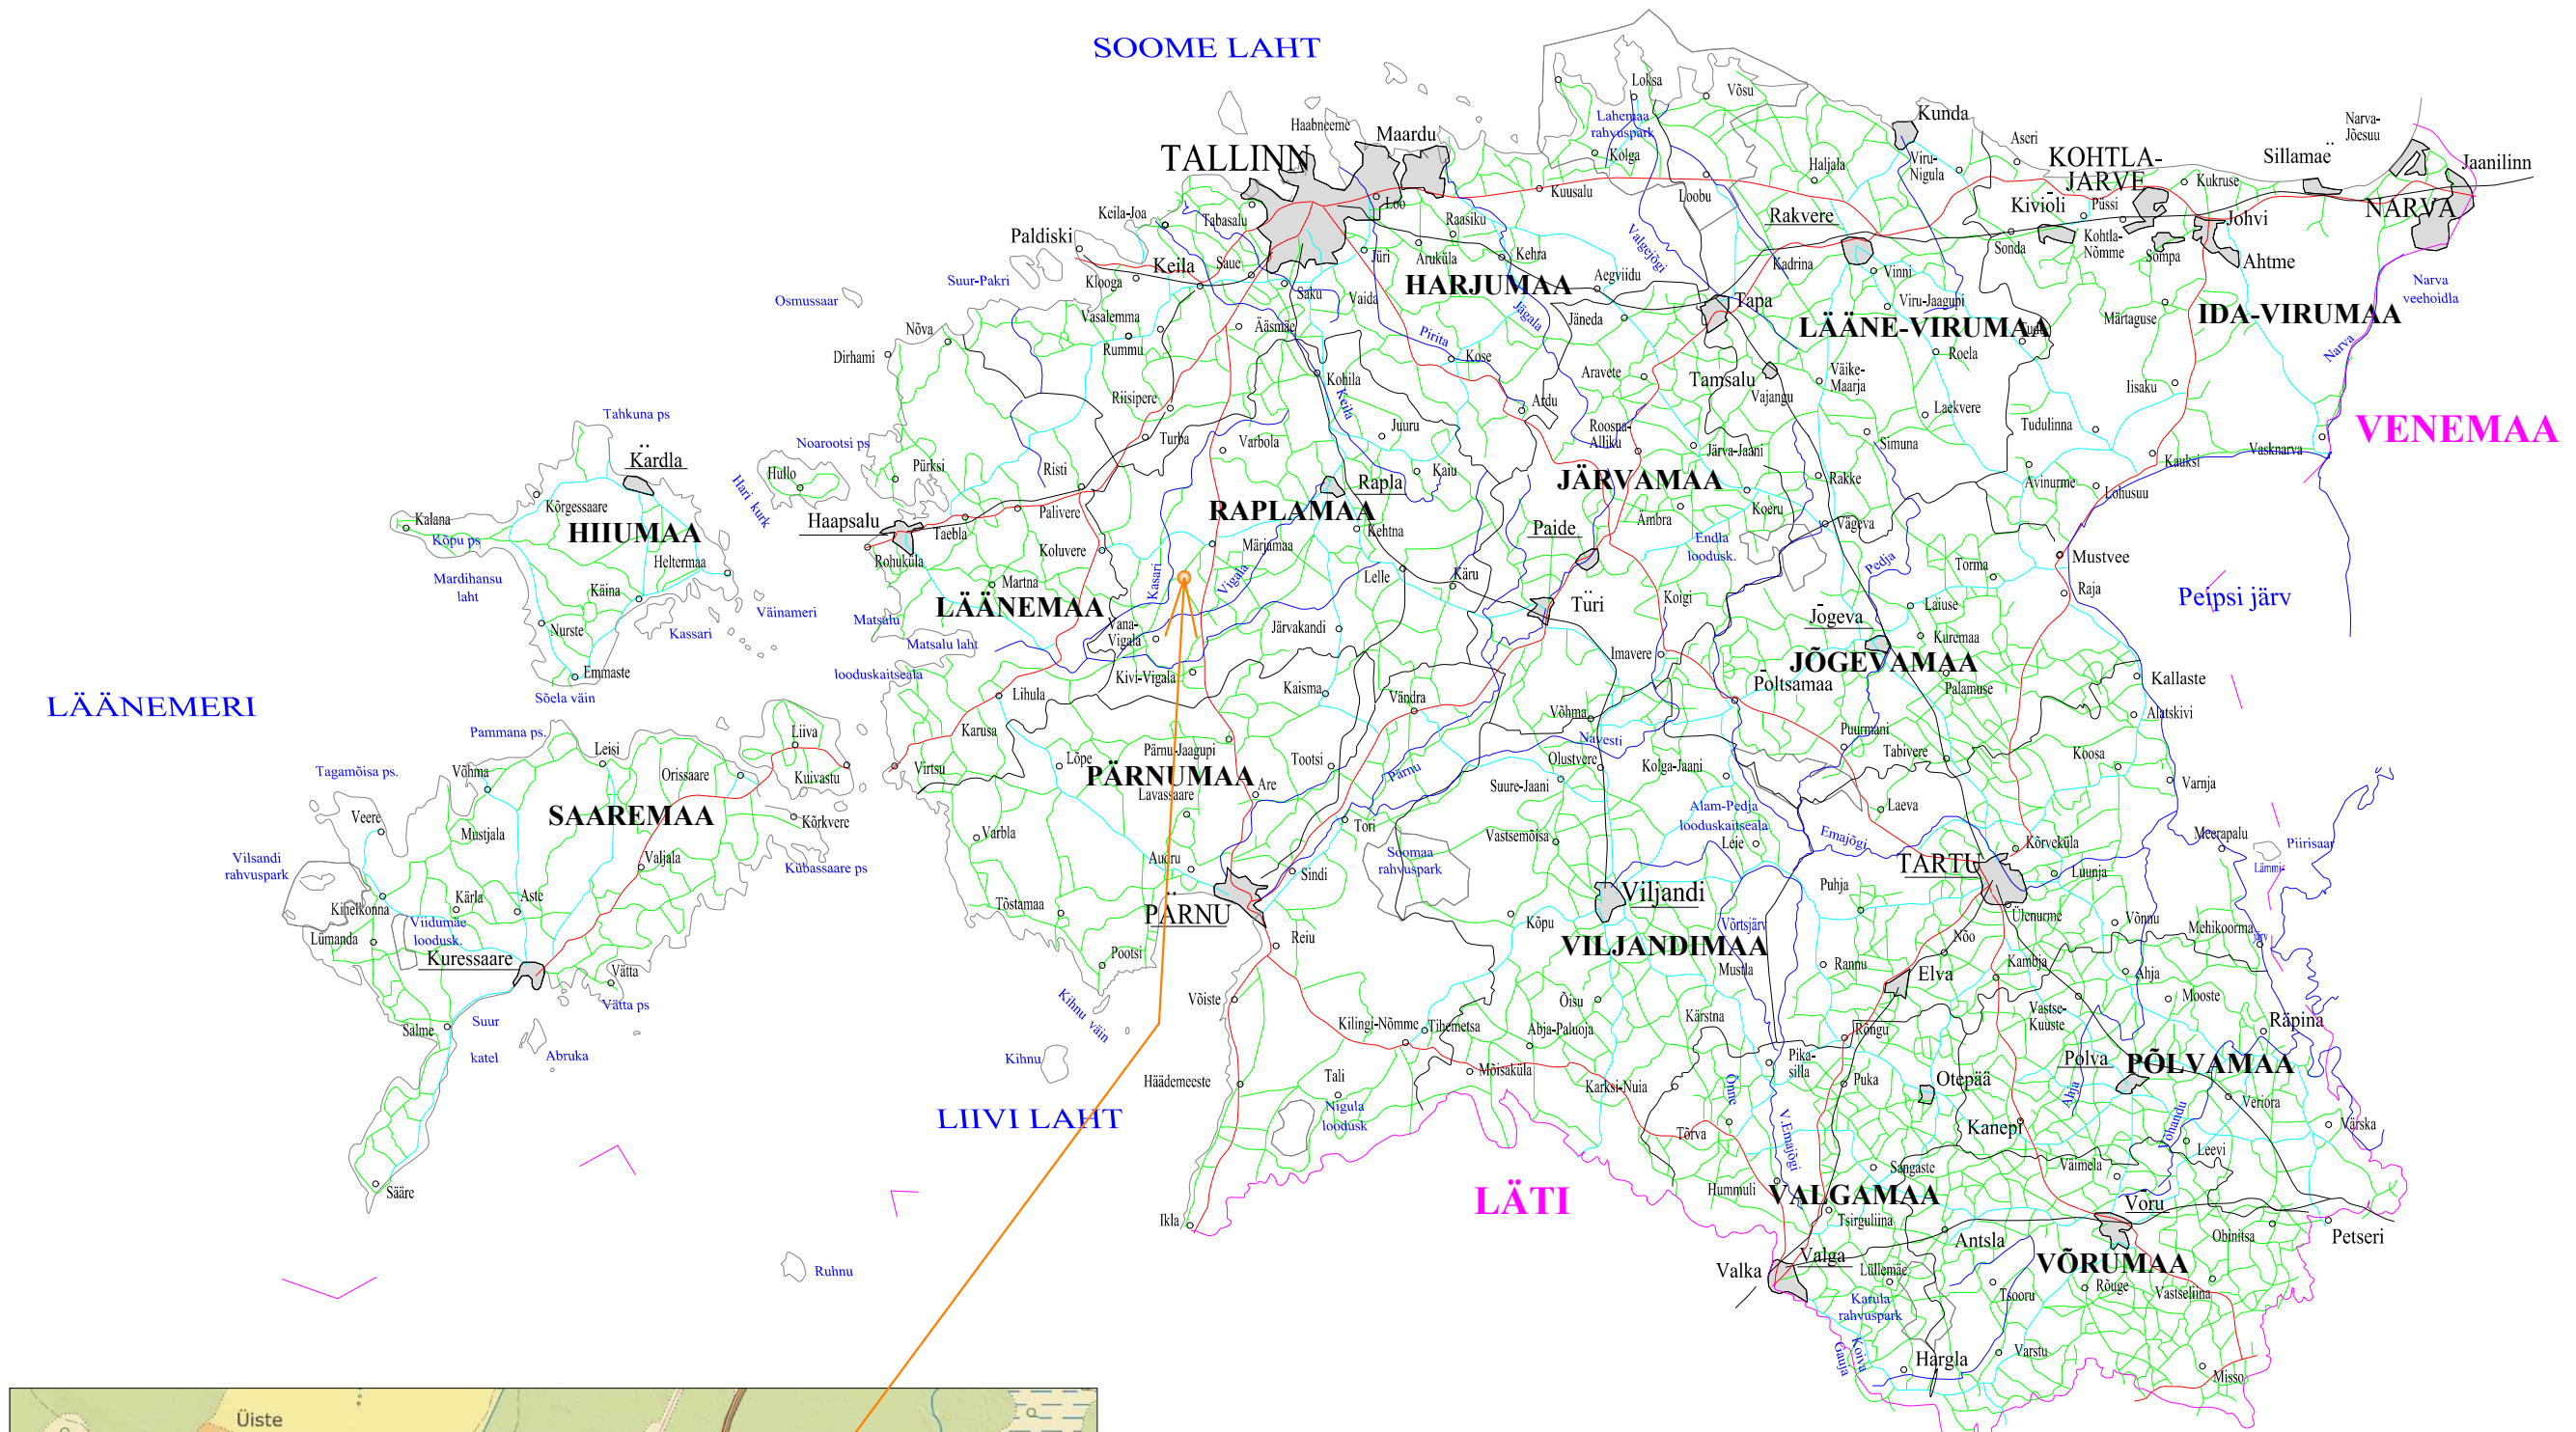

# POSTIKÖRTSI SILLA ASUKOHT

MAANTEE NR 20170 MÄRJAMAA-KONUVERE KM 6,090 POSTIKÖRTSI SILD (NR315)

- TINGMÄRGID:
- Põhimaanteed
  - Tugimaanteed
  - Kõrvalmaanteed
  - Raudteed