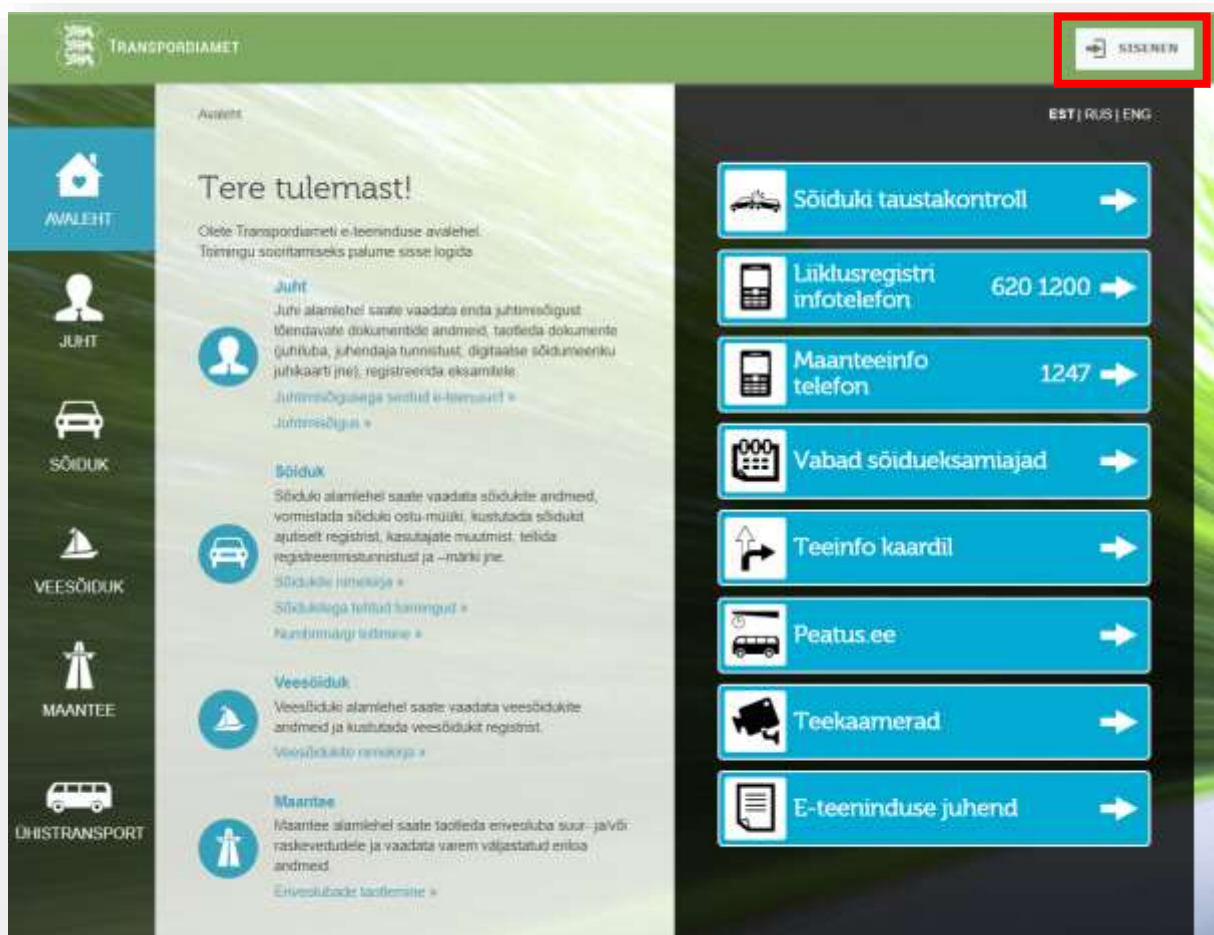

E-TEENINDUSSE SISENEMINE, ROLLI VALIK JA KONTAKTANDMETE MUUTMINE

Transpordiameti e-teenindus asub aadressil: <https://eteenindus.mnt.ee/main.jsf>

Transpordiameti e-teenindus on elektrooniline keskkond, mis võimaldab klientidel tarbida Transpordiameti teenuseid sõltumata ajast ja kohast.

I SAMM: E-TEENINDUSSE SISENEMINE

Teenuste kasutamiseks palume Teil kõigepealt ennast tuvastada. Tuvastamiseks logige e-teenindusse vajutades „SISENEN“ (üleväl paremas nurgas).

Keskonda saab siseneda ID-kaarti, mobiil-ID või Smart-ID abil.

Transpordiameti e-teeninduse juhend
„E-teenindusse sisenemine, rolli valik ja kontaktandmete muutmise“

II SAMM: ROLLI VALIMINE

Järgmisena valige roll. Valikus kuvatakse lisaks Teie nimele kõikide organisatsioonide rollid äriregistris või kellelt olete saanud toimingute tegemiseks volituse. Näiteks kui liisinguettevõtte on volitanud Teid muutma sõiduki kasutajaid, valige liisinguettevõtte roll.