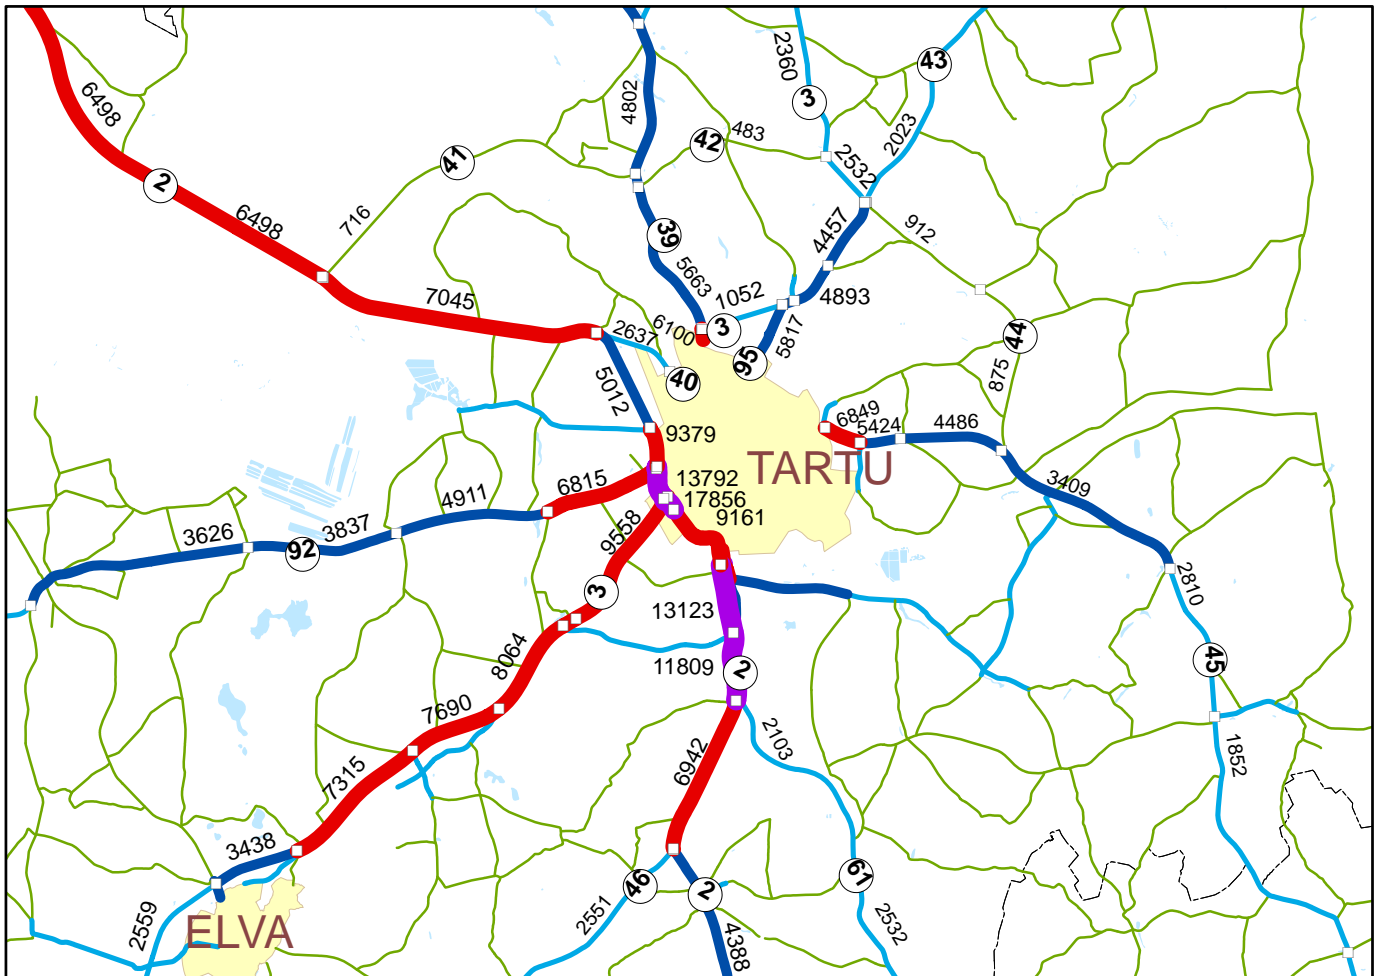

# LISA 8. LIIKLUSSAGEDUS SUUREMATE LINNADE ÜMBRUSES 2008.a.

LISA 8.  
 LIIKLUSSAGEDUS SUUREMATE  
 LINNADE ÜMBRUSES 2008.a.

□ Liiklussageduse muutepunkt  
 Liiklussagedus AKÖL  
 Alla 1000 auto/aöp  
 1000-3000 auto/aöp  
 3000-6000 auto/aöp  
 6000-10000 auto/aöp  
 Ule 10000 auto/aöp

LISA 8.  
 LIIKLUSSAGEDUS SUUREMATE  
 LINNADE ÜMBRUSES 2008.a.