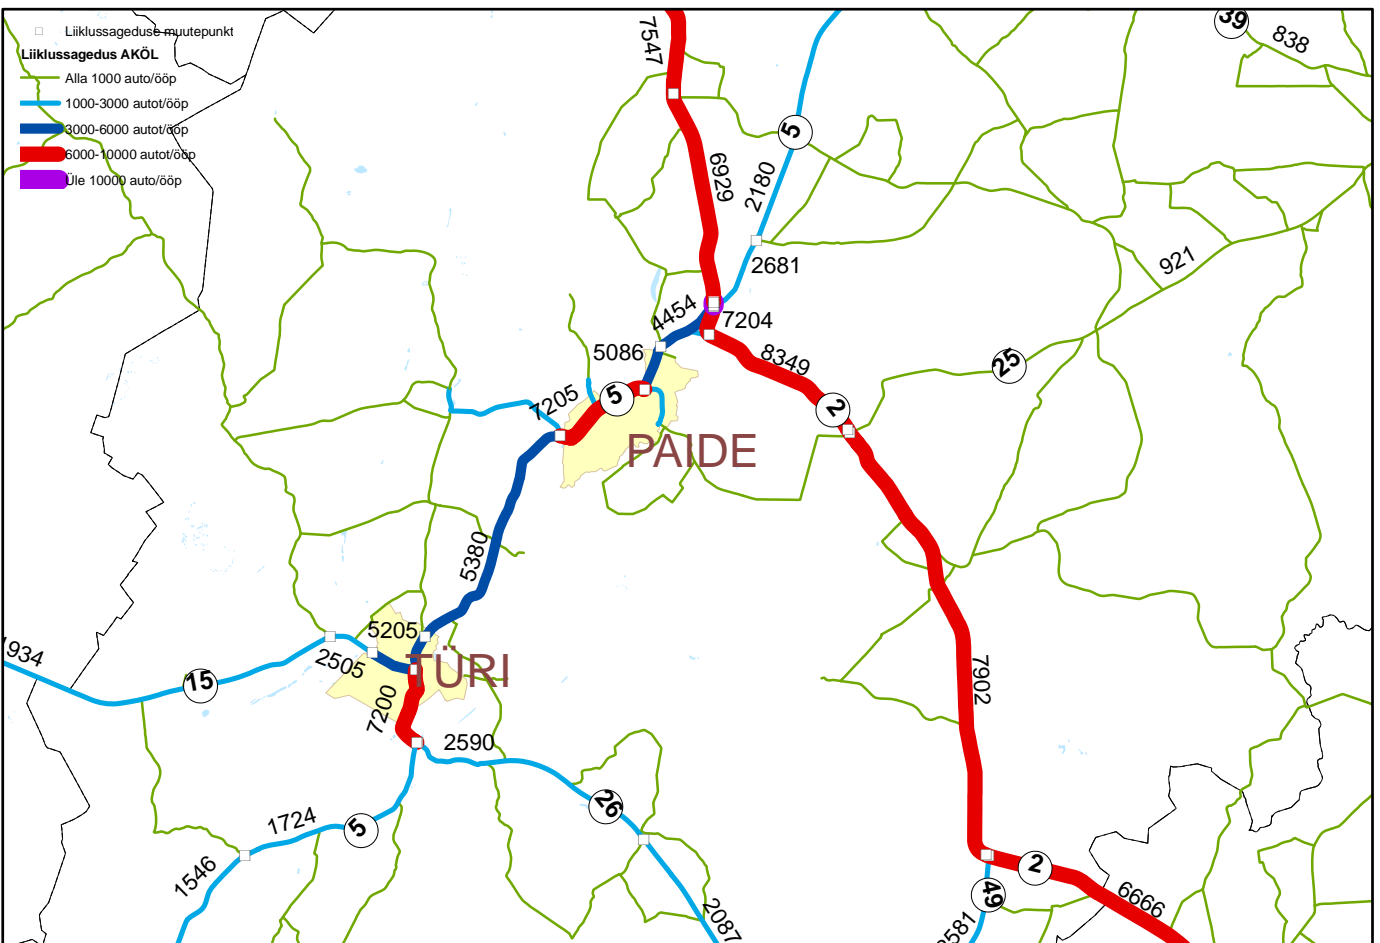

# LISA 8. LIIKLUSSAGEDUS SUUREMATE LINNADE ÜMBRUSES 2008.a.

LISA 8.  
 LIIKLUSSAGEDUS SUUREMATE  
 LINNADE ÜMBRUSES 2008.a.

□ Liiklussageduse muutepunkt  
 Liiklussagedus AKÖL  
 Alla 1000 auto/aöp  
 1000-3000 auto/aöp  
 3000-6000 auto/aöp  
 6000-10000 auto/aöp  
 Ule 10000 auto/aöp

LISA 8.  
 LIIKLUSSAGEDUS SUUREMATE  
 LINNADE ÜMBRUSES 2008.a.