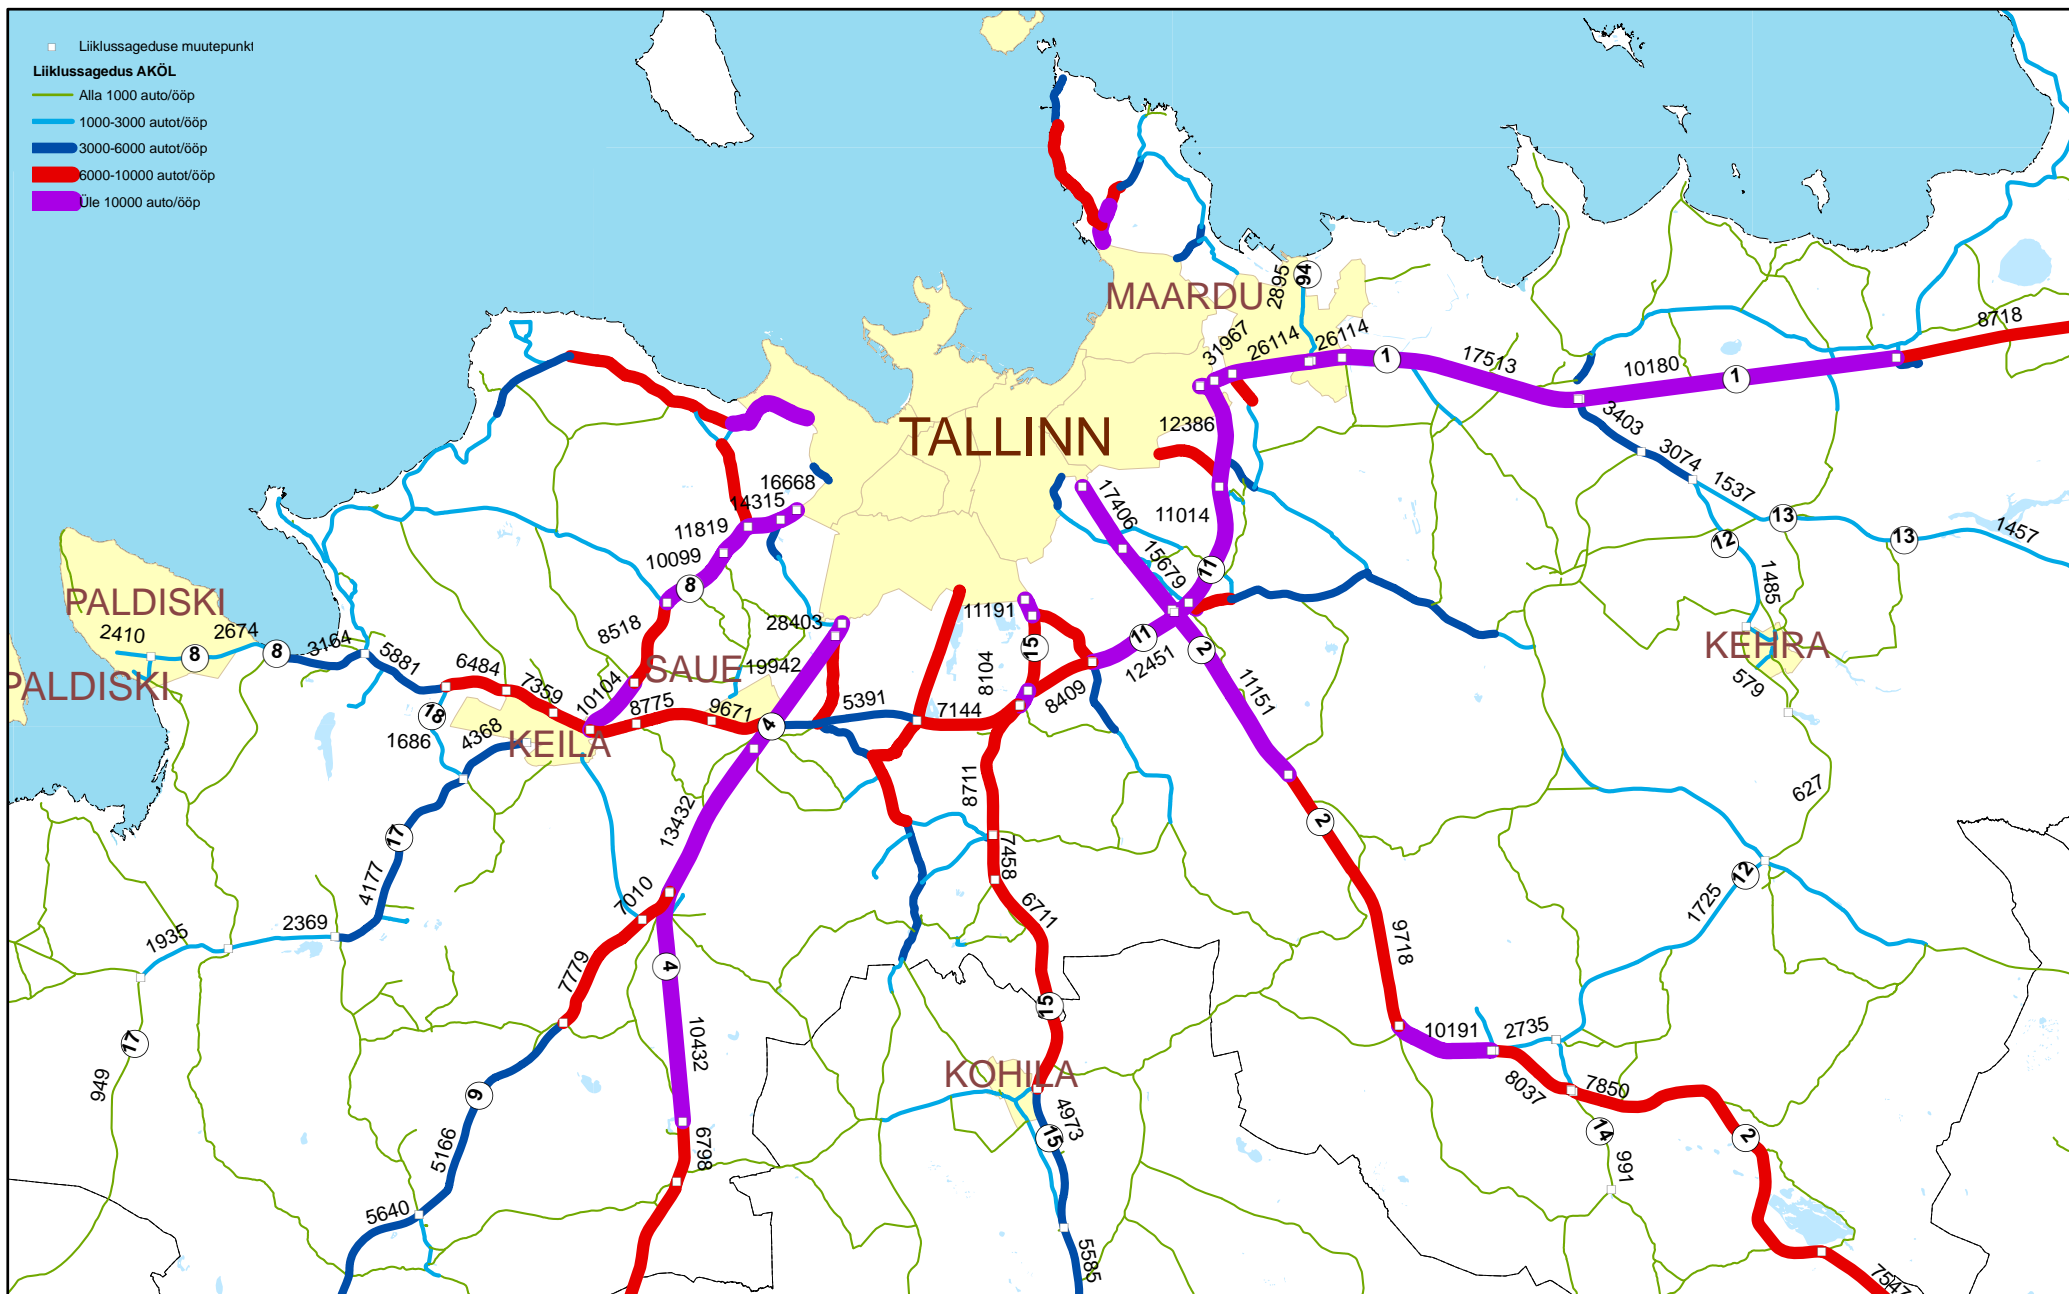

# LISA 8. LIIKLUSSAGEDUS SUUREMATE LINNADE ÜMBRUSES 2008.a.

LISA 8.  
 LIIKLUSSAGEDUS SUUREMATE  
 LINNADE ÜMBRUSES 2008.a.

□ Liiklussageduse muutepunkt  
 Liiklussagedus AKÖL  
 Alla 1000 auto/aöp  
 1000-3000 auto/aöp  
 3000-6000 auto/aöp  
 6000-10000 auto/aöp  
 Ule 10000 auto/aöp