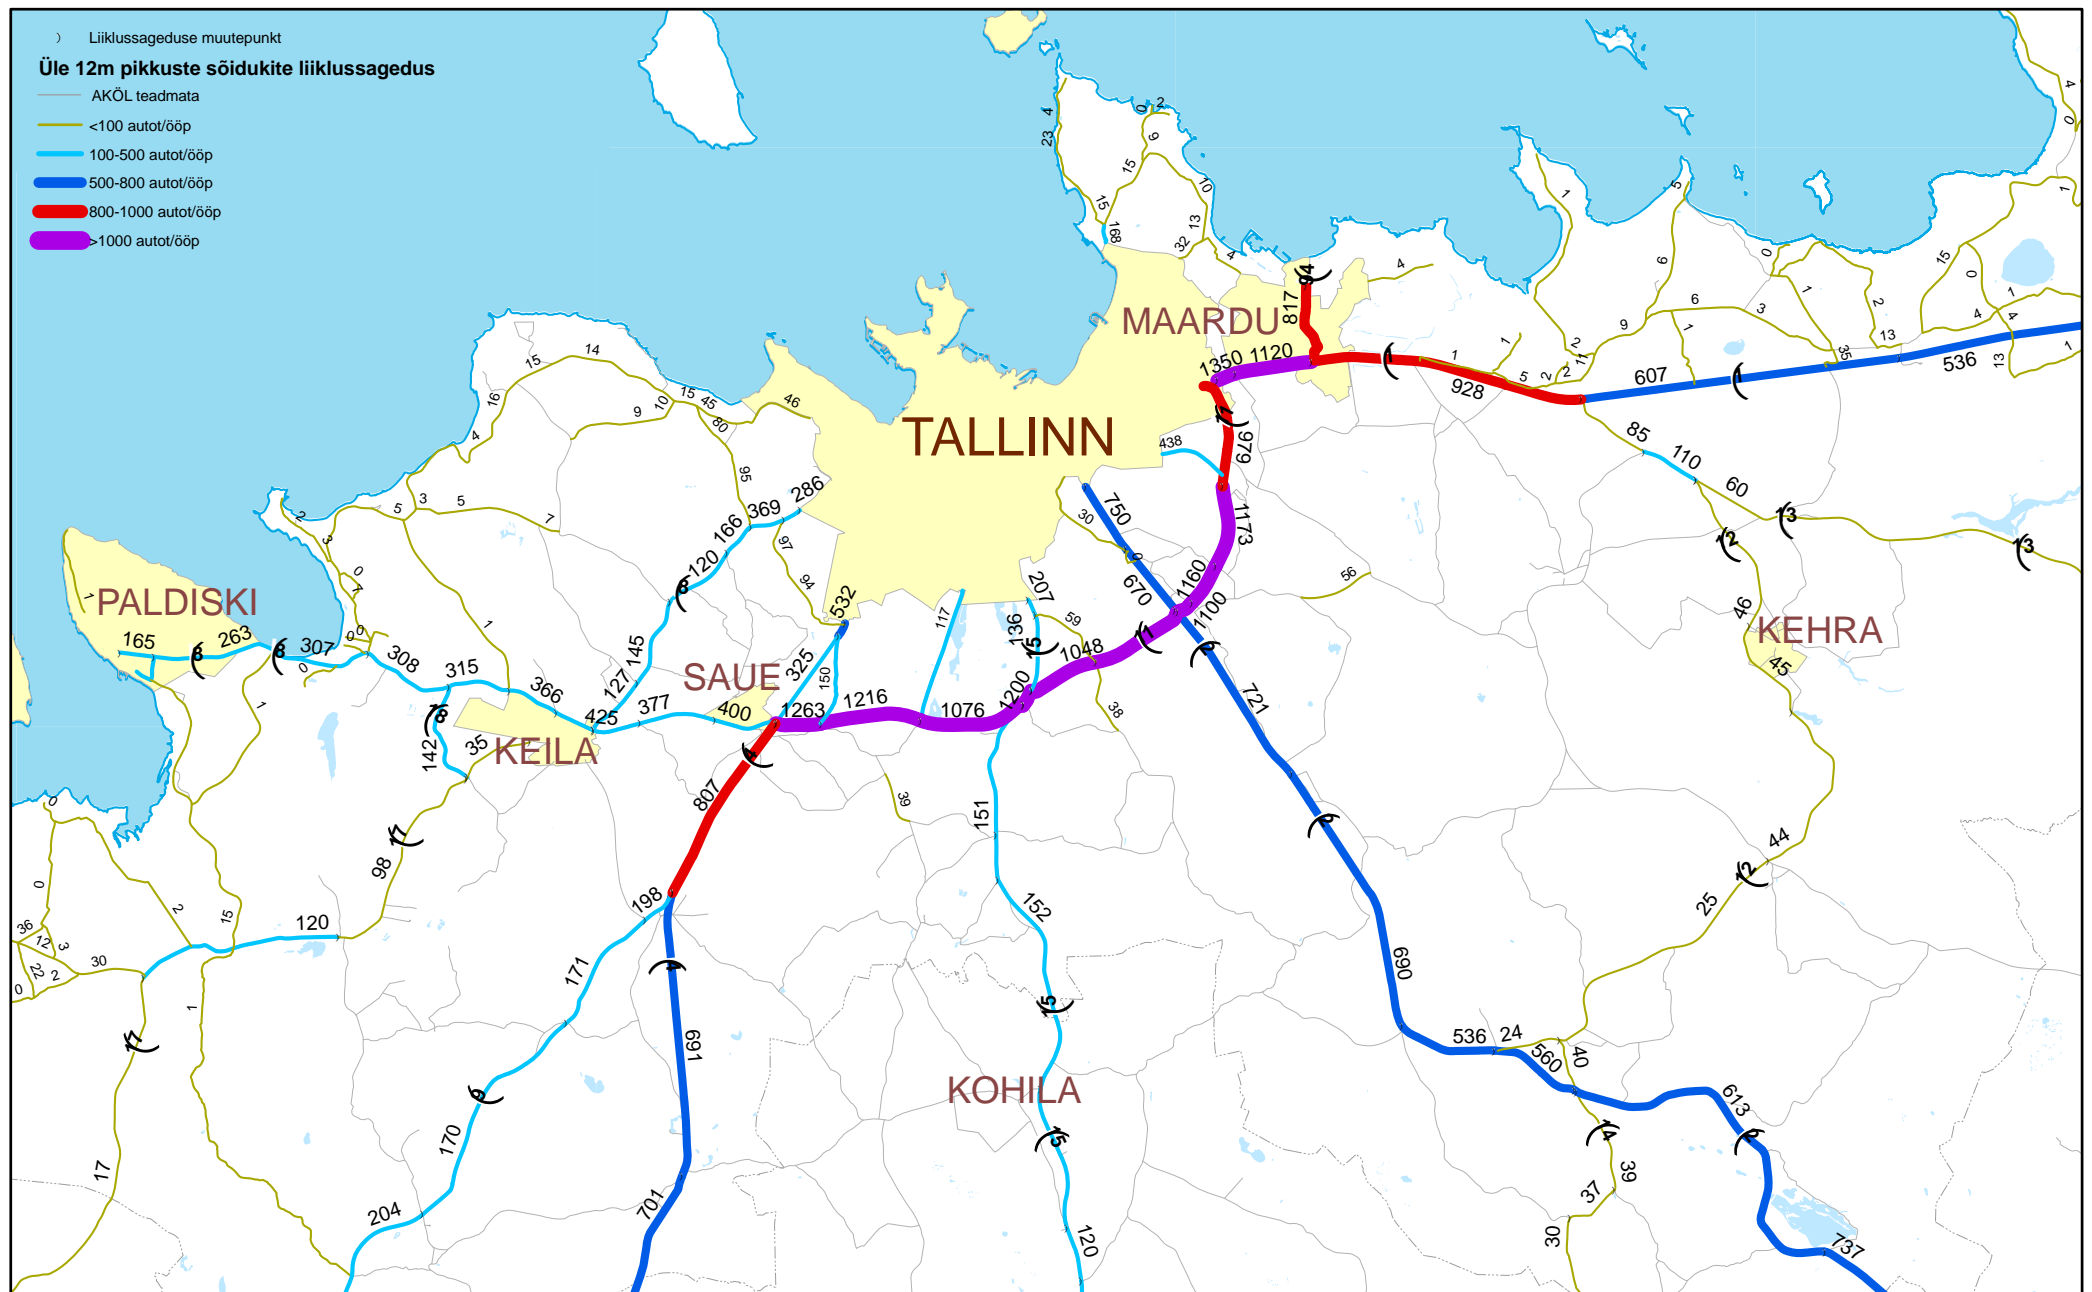

LISA 12.
ÜLE 12 m PIKKUSTE SÕIDUKITE
LIIKLUSSAGEDUS SUUREMATE
LINNADE ÜMBRUSES 2009.a.