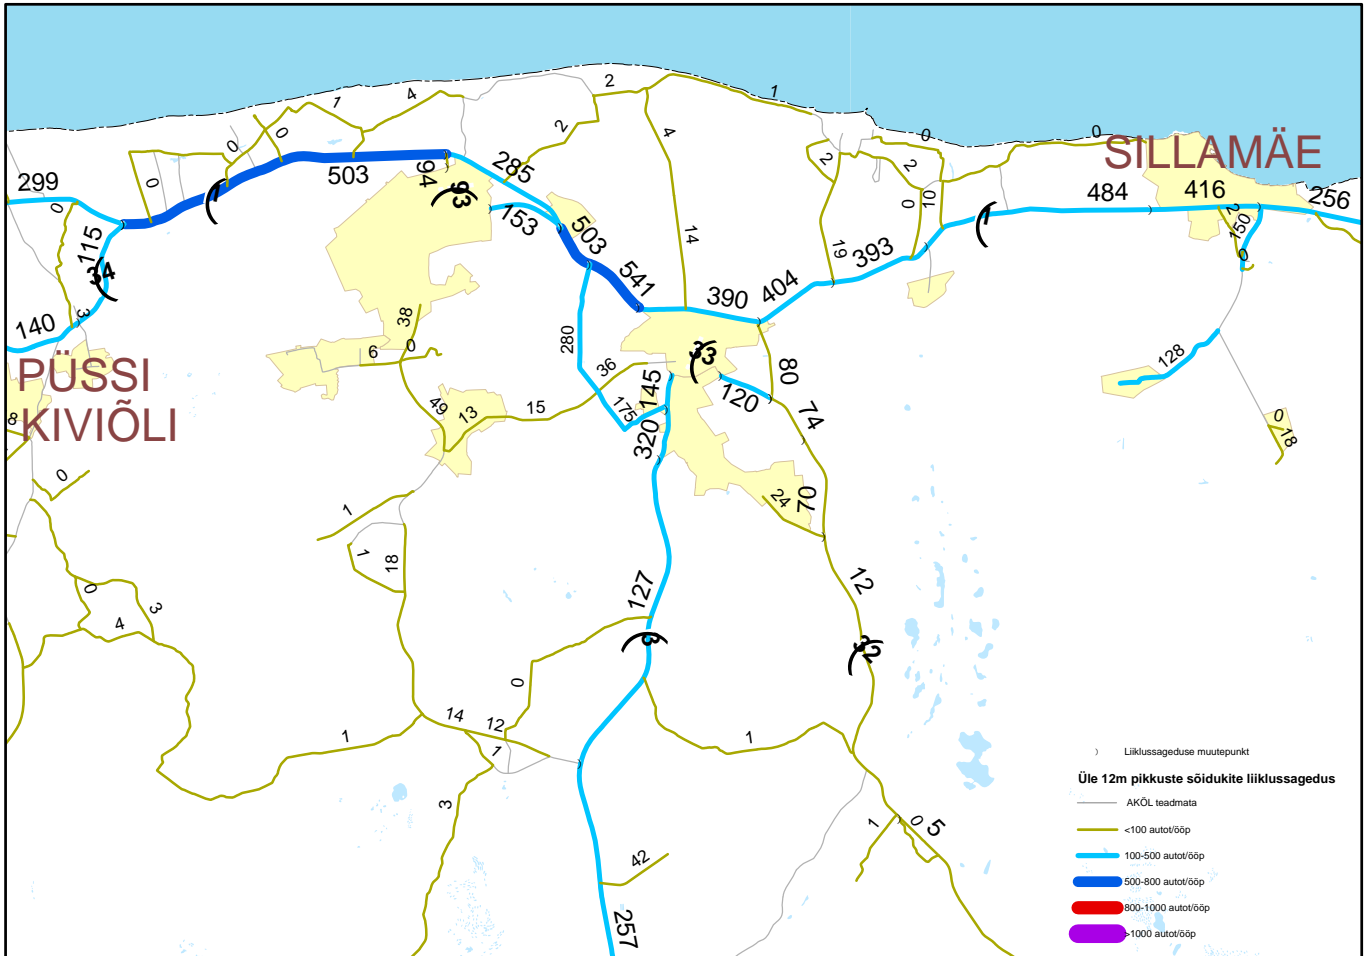

LISA 12.
 ÜLE 12 m PIKKUSTE SÕIDUKITE
 LIIKLUSSAGEDUS SUUREMATE
 LINNADE ÜMBRUSES 2009.a.

LISA 12.
 ÜLE 12 m PIKKUSTE SÕIDUKITE
 LIIKLUSSAGEDUS SUUREMATE
 LINNADE ÜMBRUSES 2009.a.

LISA 12.
 ÜLE 12 m PIKKUSTE SÕIDUKITE
 LIIKLUSSAGEDUS SUUREMATE
 LINNADE ÜMBRUSES 2009.a.

LISA 12.
 ÜLE 12 m PIKKUSTE SÕIDUKITE
 LIIKLUSSAGEDUS SUUREMATE
 LINNADE ÜMBRUSES 2009.a.