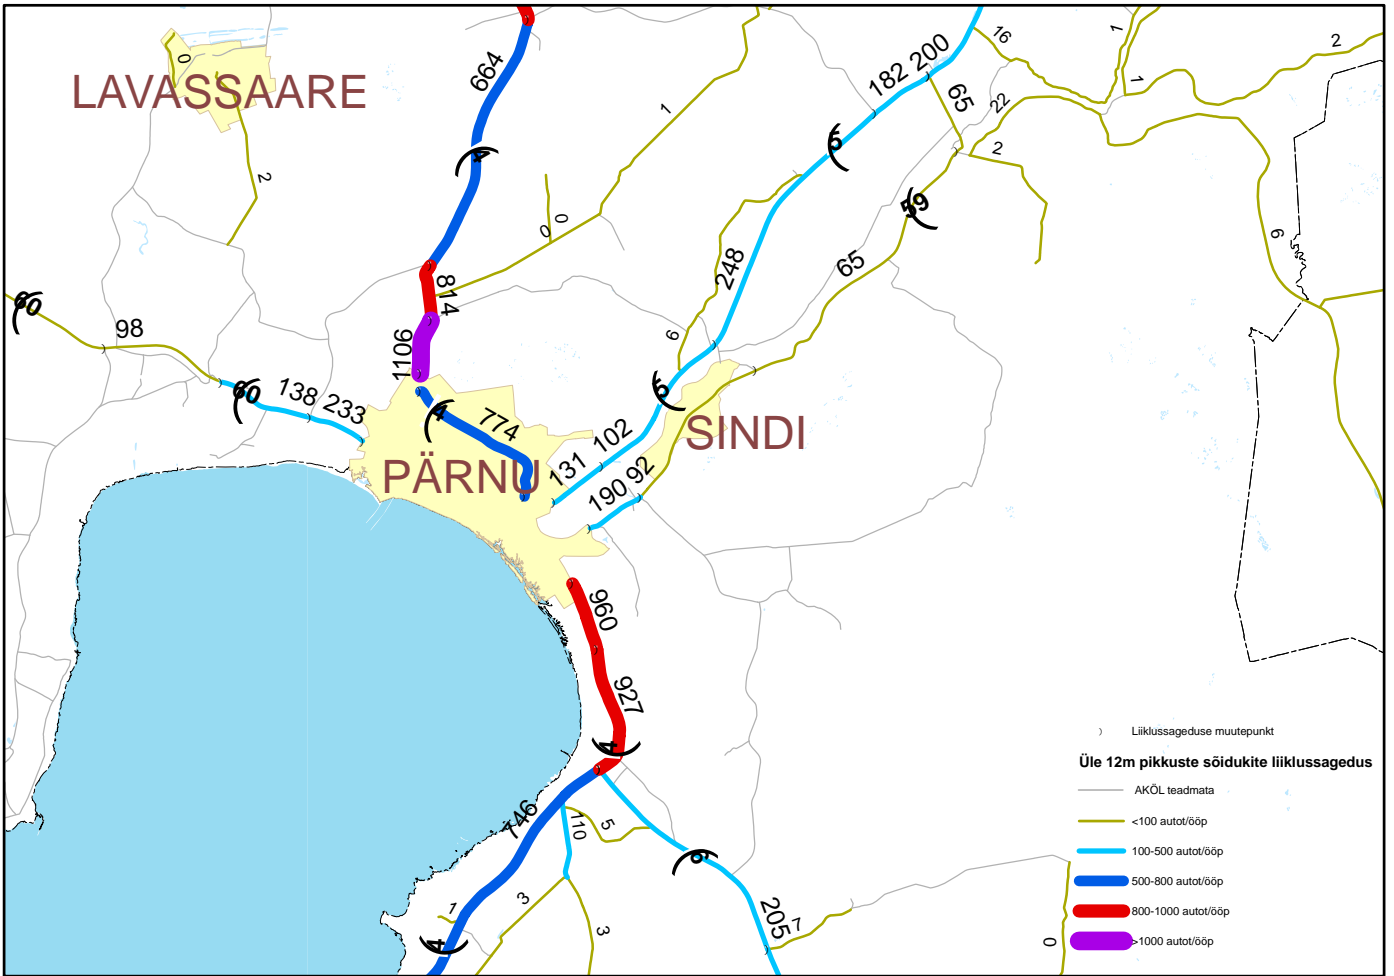

LISA 12.
 ÜLE 12 m PIKKUSTE SÕIDUKITE
 LIIKLUSSAGEDUS SUUREMATE
 LINNADE ÜMBRUSES 2009.a.

LISA 12.
 ÜLE 12 m PIKKUSTE SÕIDUKITE
 LIIKLUSSAGEDUS SUUREMATE
 LINNADE ÜMBRUSES 2009.a.

LISA 12.
 ÜLE 12 m PIKKUSTE SÕIDUKITE
 LIIKLUSSAGEDUS SUUREMATE
 LINNADE ÜMBRUSES 2009.a.

LISA 12.
 ÜLE 12 m PIKKUSTE SÕIDUKITE
 LIIKLUSSAGEDUS SUUREMATE
 LINNADE ÜMBRUSES 2009.a.