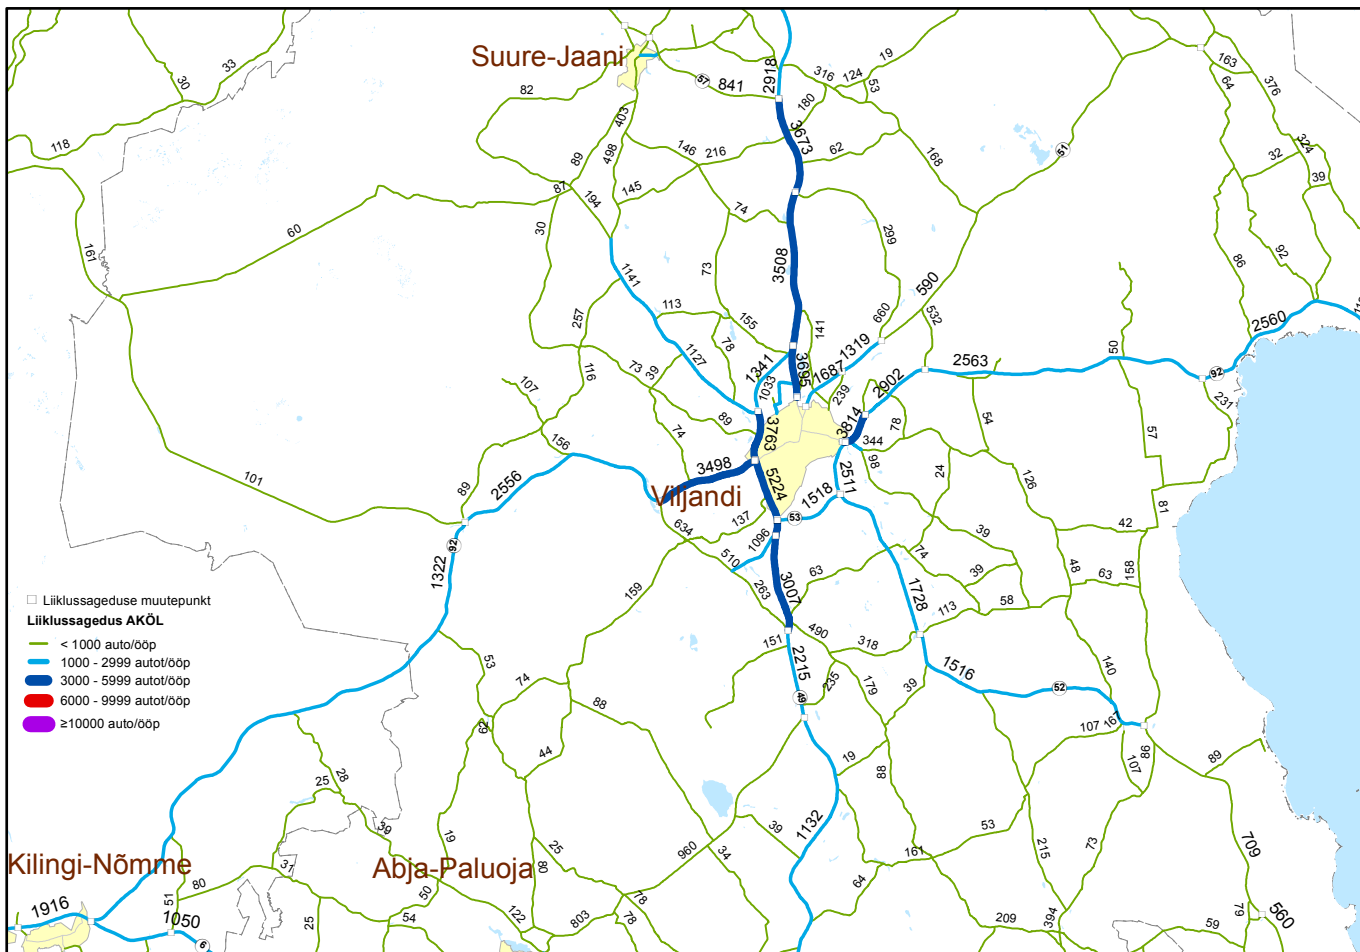

LISA 13.  
 LIIKLUSSAGEDUS SUUREMATE  
 LINNADE ÜMBRUSES 2014. a

- Liiklussageduse muutepunkt
- Liiklussagedus AKÖL**
- < 1000 auto/ööp
  - 1000 - 2999 auto/ööp
  - 3000 - 5999 auto/ööp
  - 6000 - 9999 auto/ööp
  - ≥10000 auto/ööp