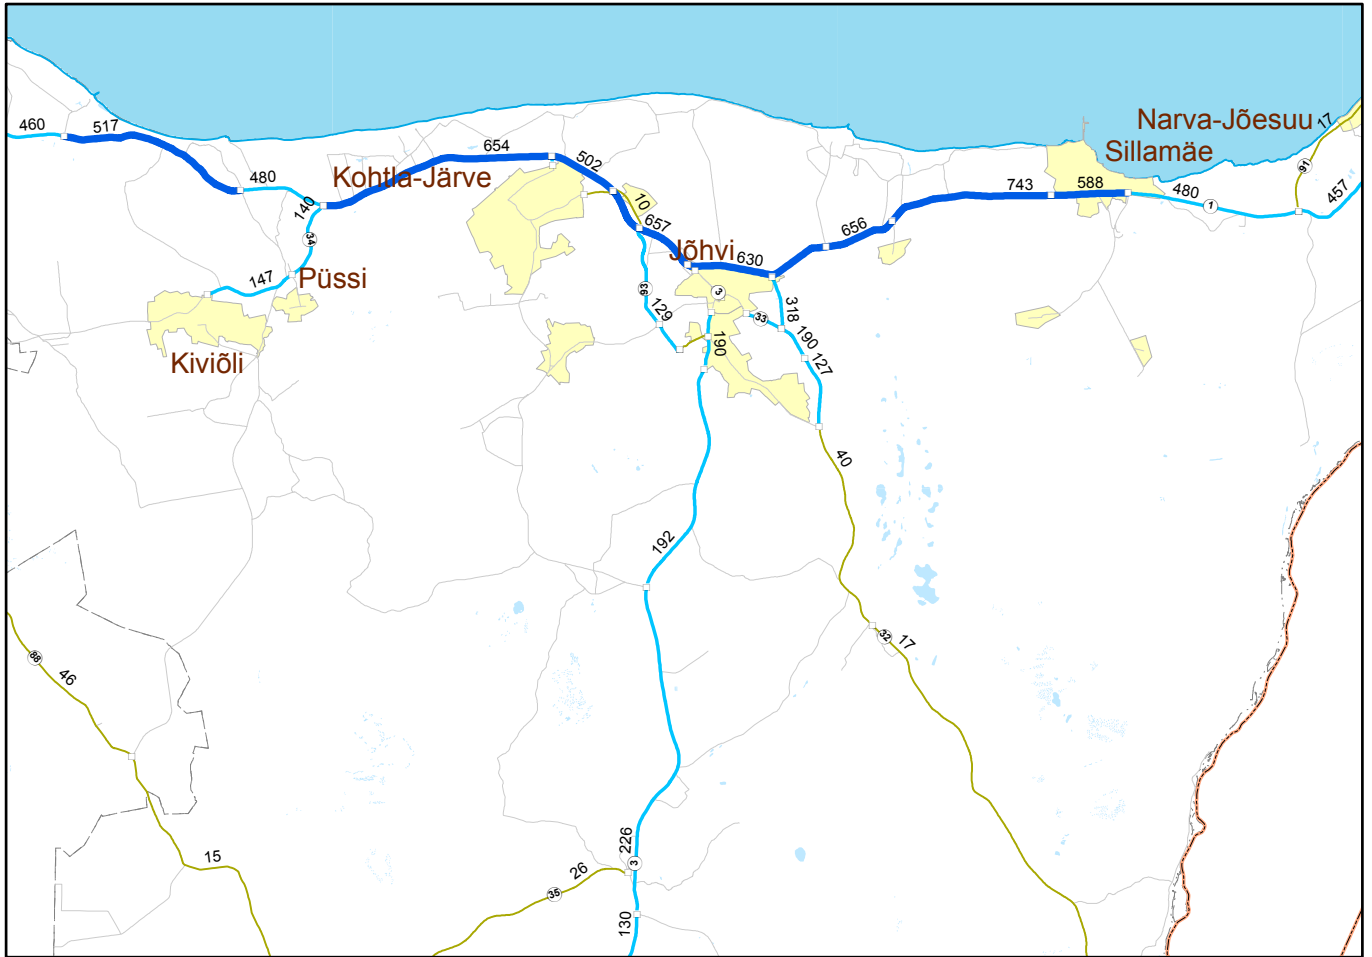

LISA 15.  
 ÜLE 12 m PIKKUSTE SÕIDUKITE  
 LIIKLUSSAGEDUS SUUREMATE  
 LINNADE ÜMBRUSES 2014. a

□ Liiklussageduse muutepunkt  
 Üle 12 m sõidukite liiklussagedus AKÖL

—	< 100 auto/ööp
—	100-499 auto/ööp
—	500-799 auto/ööp
—	800-999 auto/ööp
—	≥1000 auto/ööp