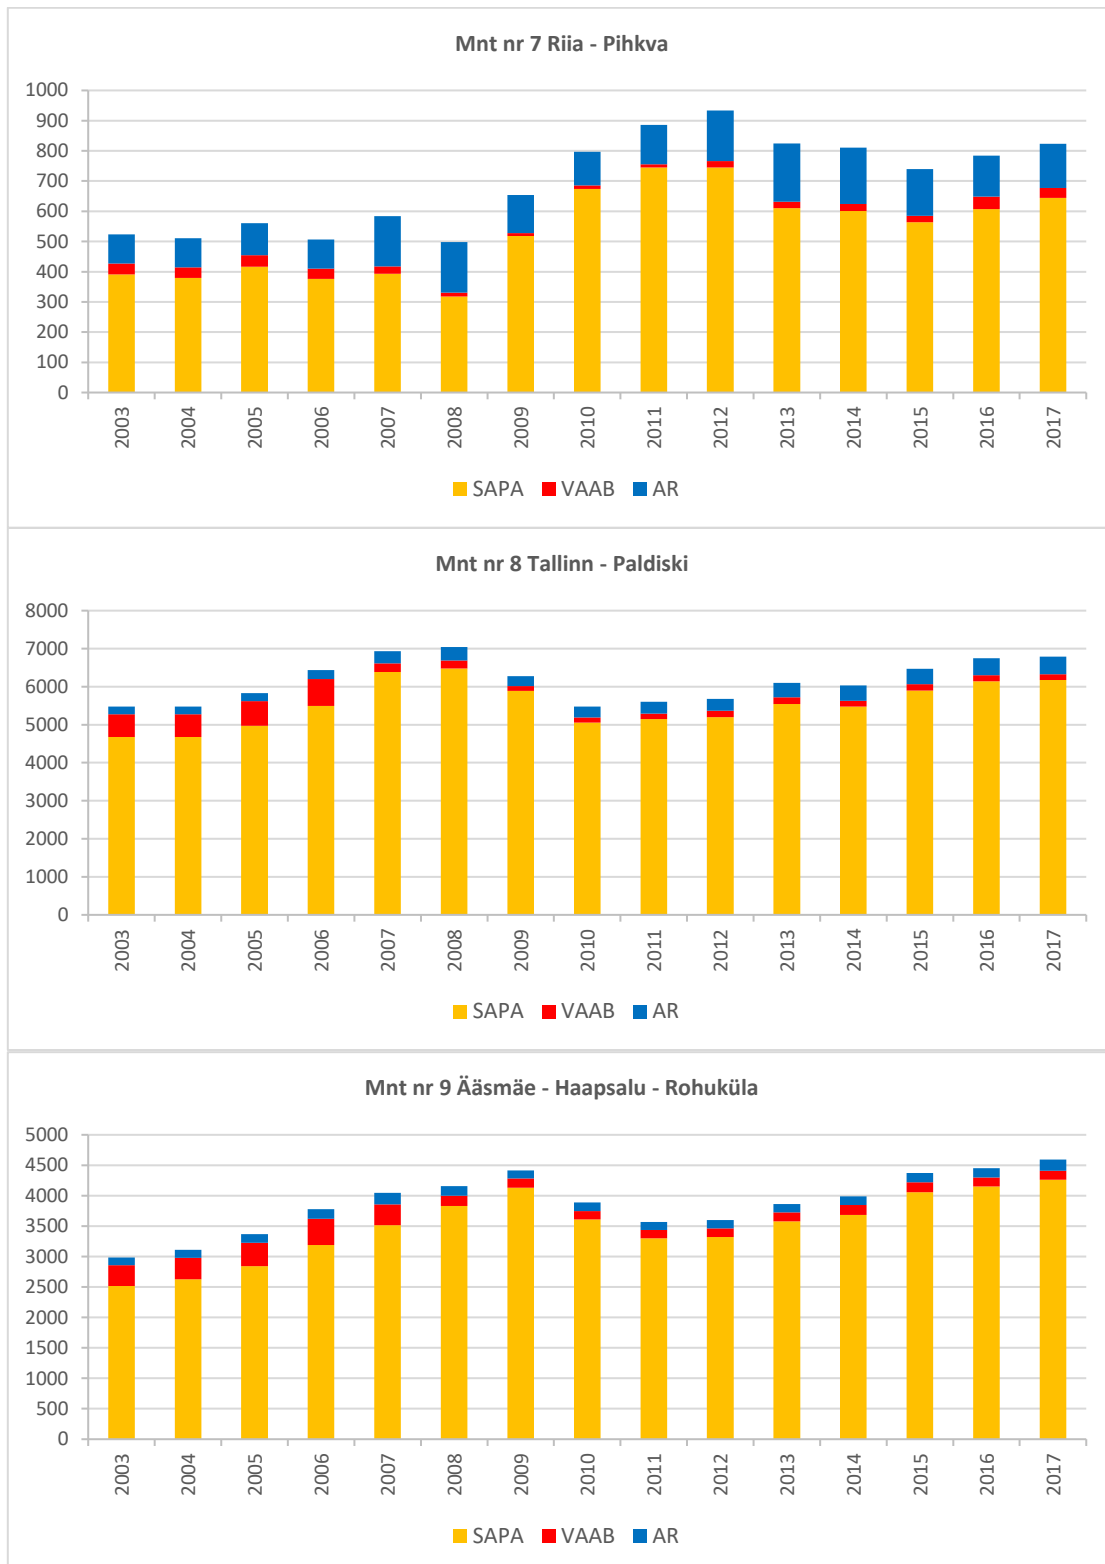

Lisa 4. Põhimaanteed kaalutud keskmine liiklussagedus aastatel 2003-2017

Lisa 4. Põhimaanteed kaalutud keskmine liiklussagedus aastatel 2003-2017

Lisa 4. Põhimaanteed kaalutud keskmine liiklussagedus aastatel 2003-2017

Lisa 4. Põhimaanteed kaalutud keskmine liiklussagedus aastatel 2003-2017