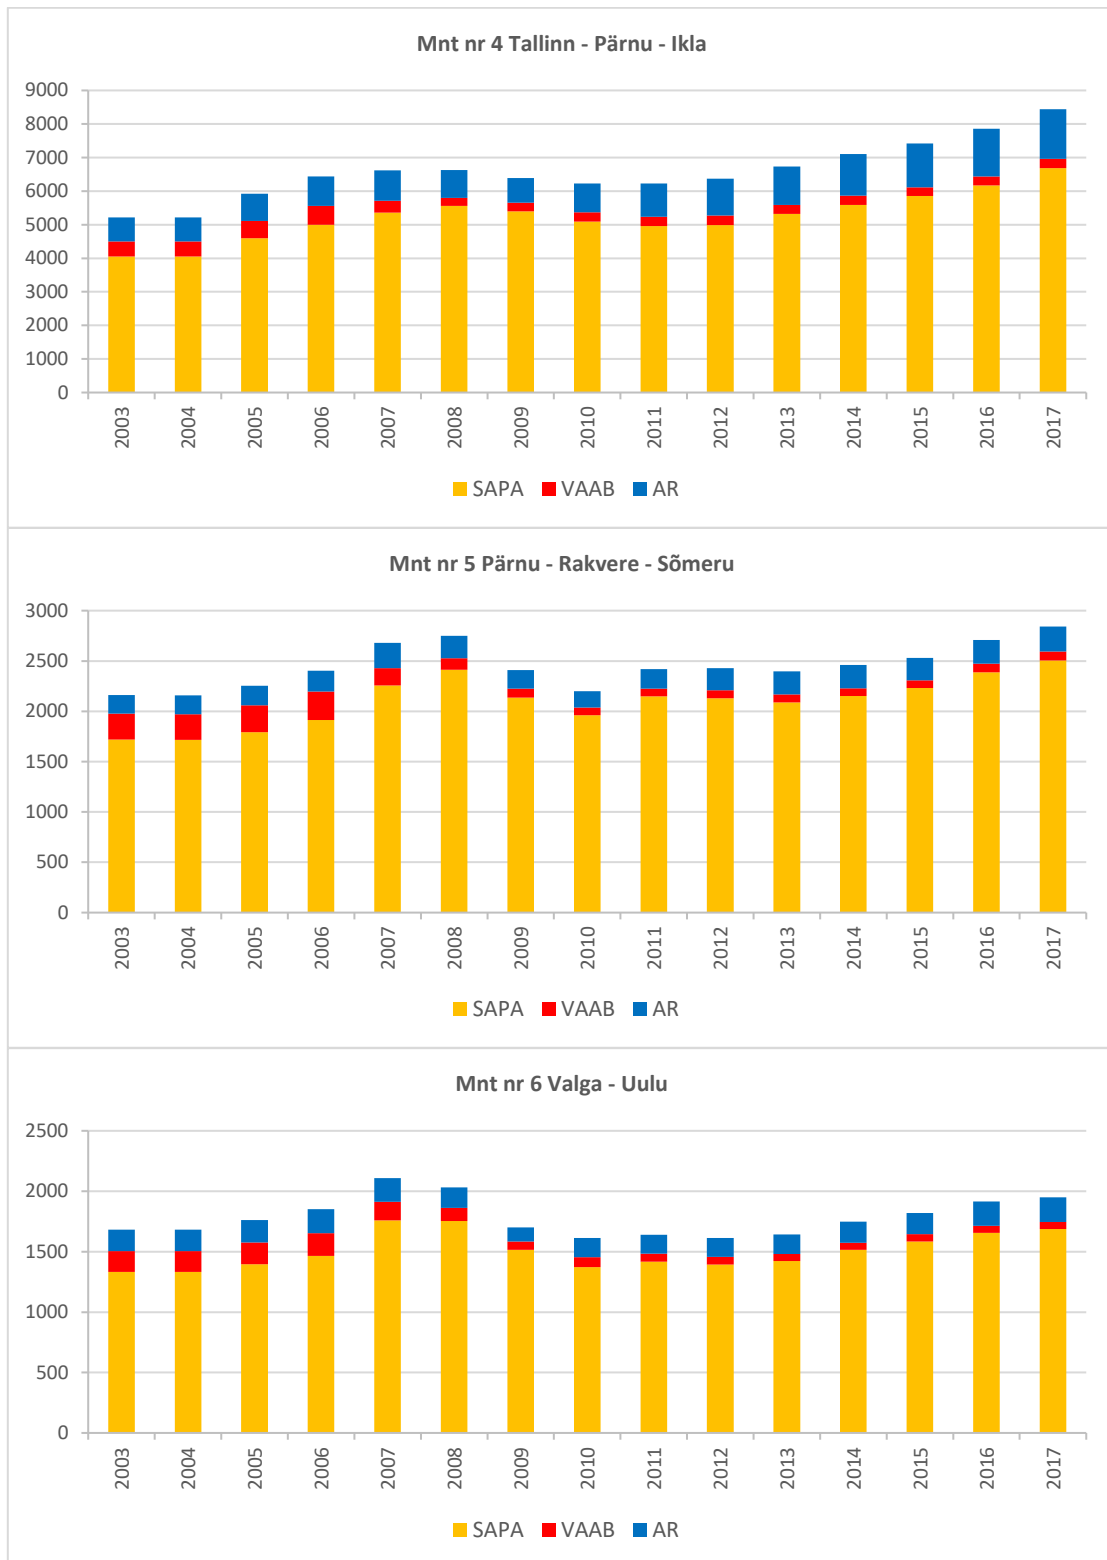

Lisa 4. Põhimaanteed kaalutud keskmine liiklussagedus aastatel 2003-2017

Lisa 4. Põhimaanteed kaalutud keskmine liiklussagedus aastatel 2003-2017

Lisa 4. Põhimaanteed kaalutud keskmine liiklussagedus aastatel 2003-2017

Lisa 4. Põhimaanteed kaalutud keskmine liiklussagedus aastatel 2003-2017