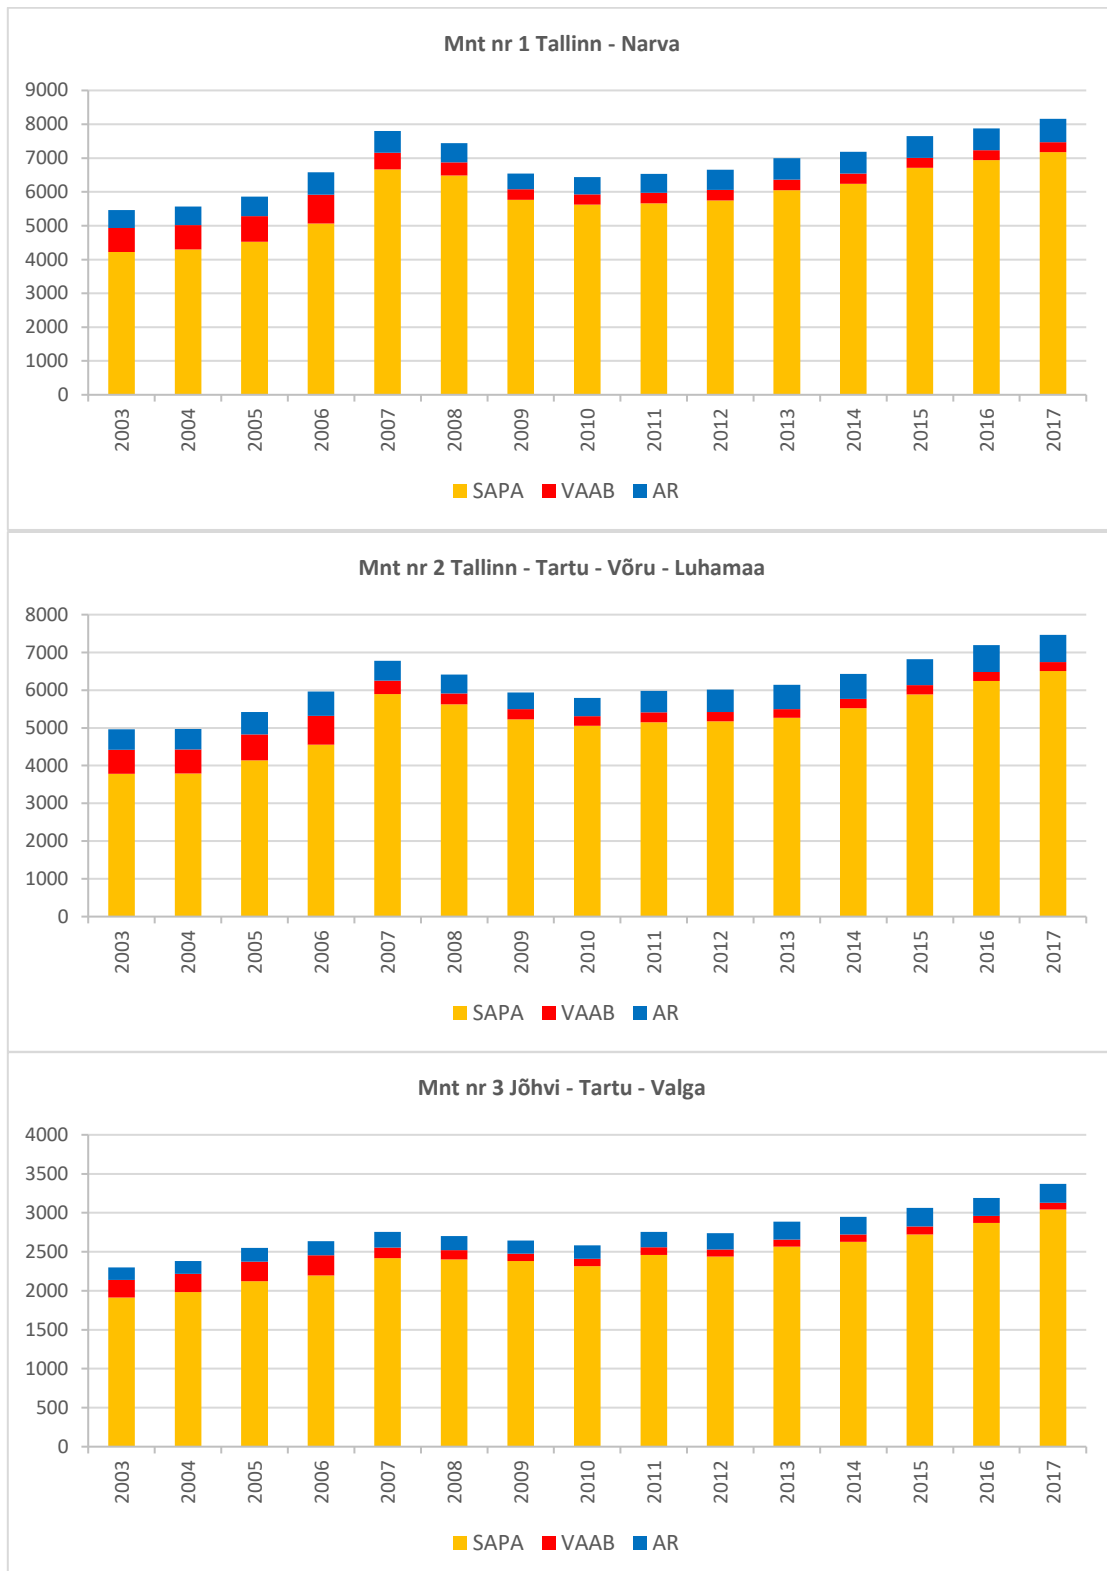

Lisa 4. Põhimaanteed kaalutud keskmine liiklussagedus aastatel 2003-2017

Lisa 4. Põhimaanteed kaalutud keskmine liiklussagedus aastatel 2003-2017

Lisa 4. Põhimaanteed kaalutud keskmine liiklussagedus aastatel 2003-2017

Lisa 4. Põhimaanteed kaalutud keskmine liiklussagedus aastatel 2003-2017