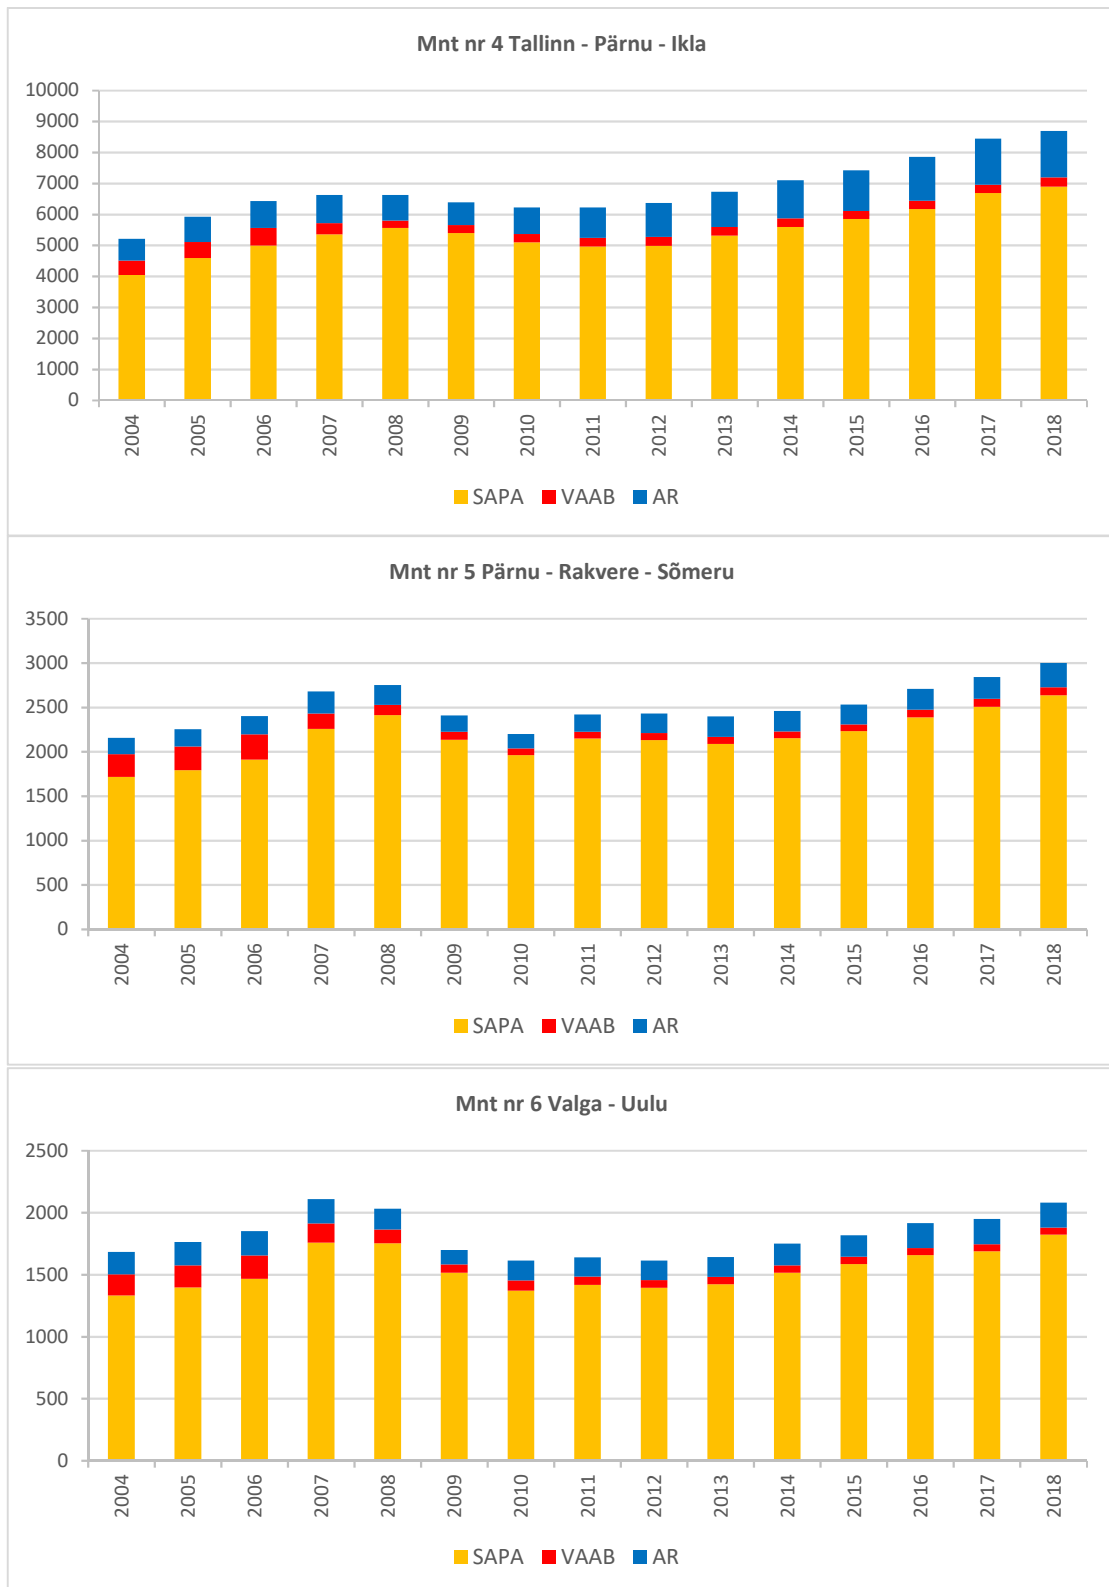

Lisa 4. Põhimaanteed kaalutud keskmine liiklussagedus aastatel 2004-2018

Lisa 4. Põhimaanteed kaalutud keskmine liiklussagedus aastatel 2004-2018

Lisa 4. Põhimaanteed kaalutud keskmine liiklussagedus aastatel 2004-2018

Lisa 4. Põhimaanteed kaalutud keskmine liiklussagedus aastatel 2004-2018