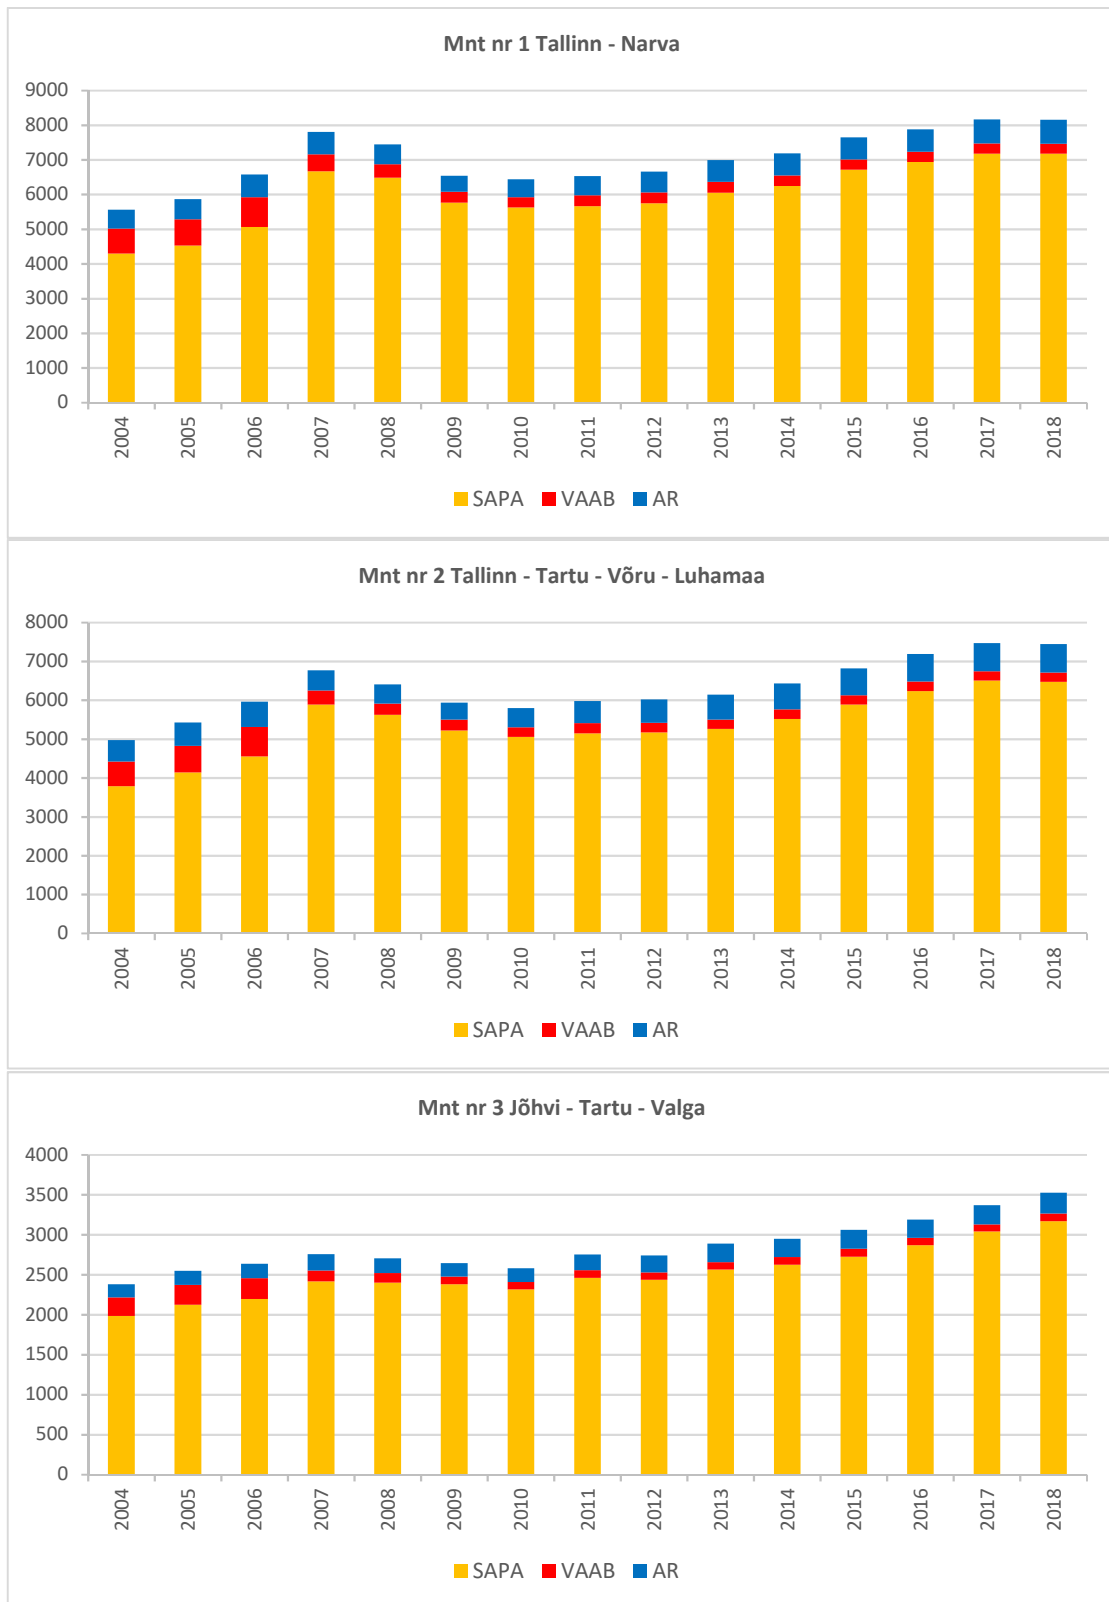

Lisa 4. Põhimaanteed kaalutud keskmine liiklussagedus aastatel 2004-2018

Lisa 4. Põhimaanteed kaalutud keskmine liiklussagedus aastatel 2004-2018

Lisa 4. Põhimaanteed kaalutud keskmine liiklussagedus aastatel 2004-2018

Lisa 4. Põhimaanteed kaalutud keskmine liiklussagedus aastatel 2004-2018