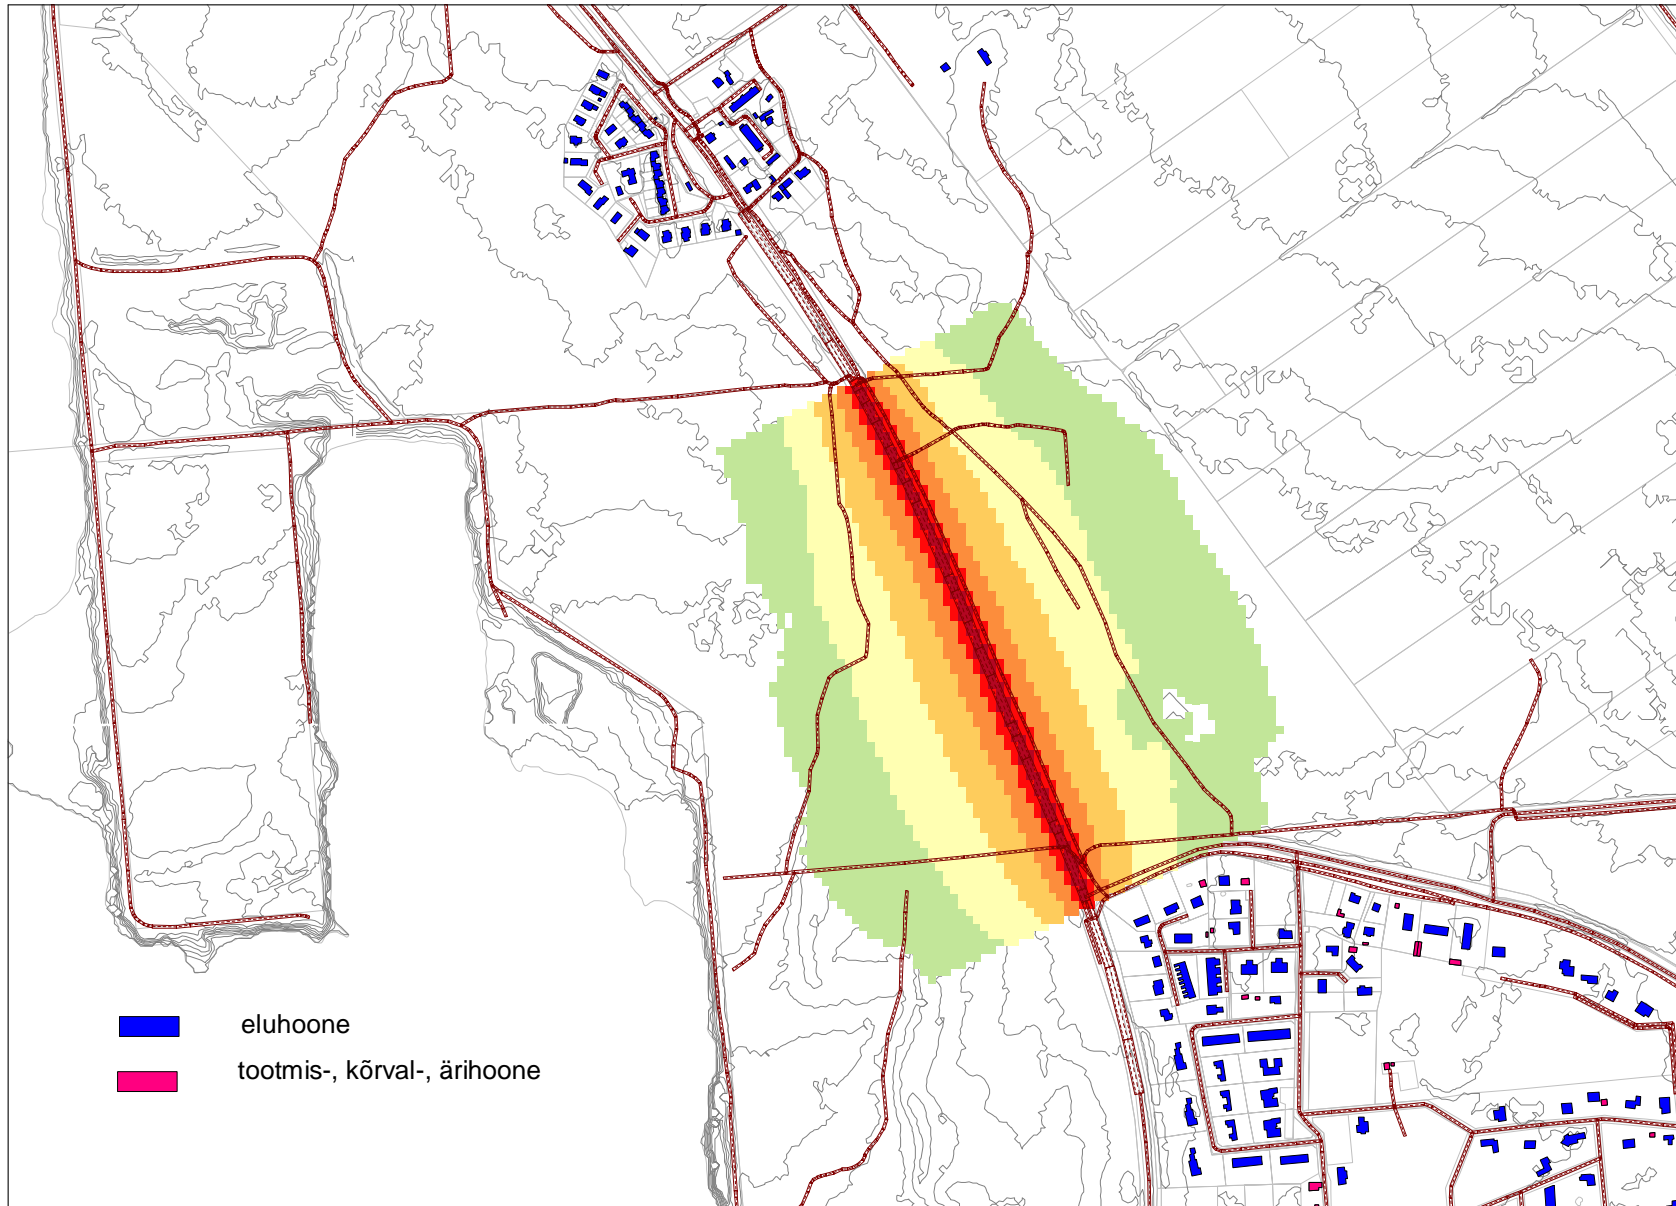

Välisõhu strateegiline mürakaart maanteelõikudes, mida kasutab üle 3 miljoni sõiduki aastas

Akukon 160691 Lisa B25

**Maantee: 15 Tallinn-Rapla-Türi**  
**km 4,553-5,308**

Hinnatud müratase  $L_{den}$

Möötkava:  
1:10000