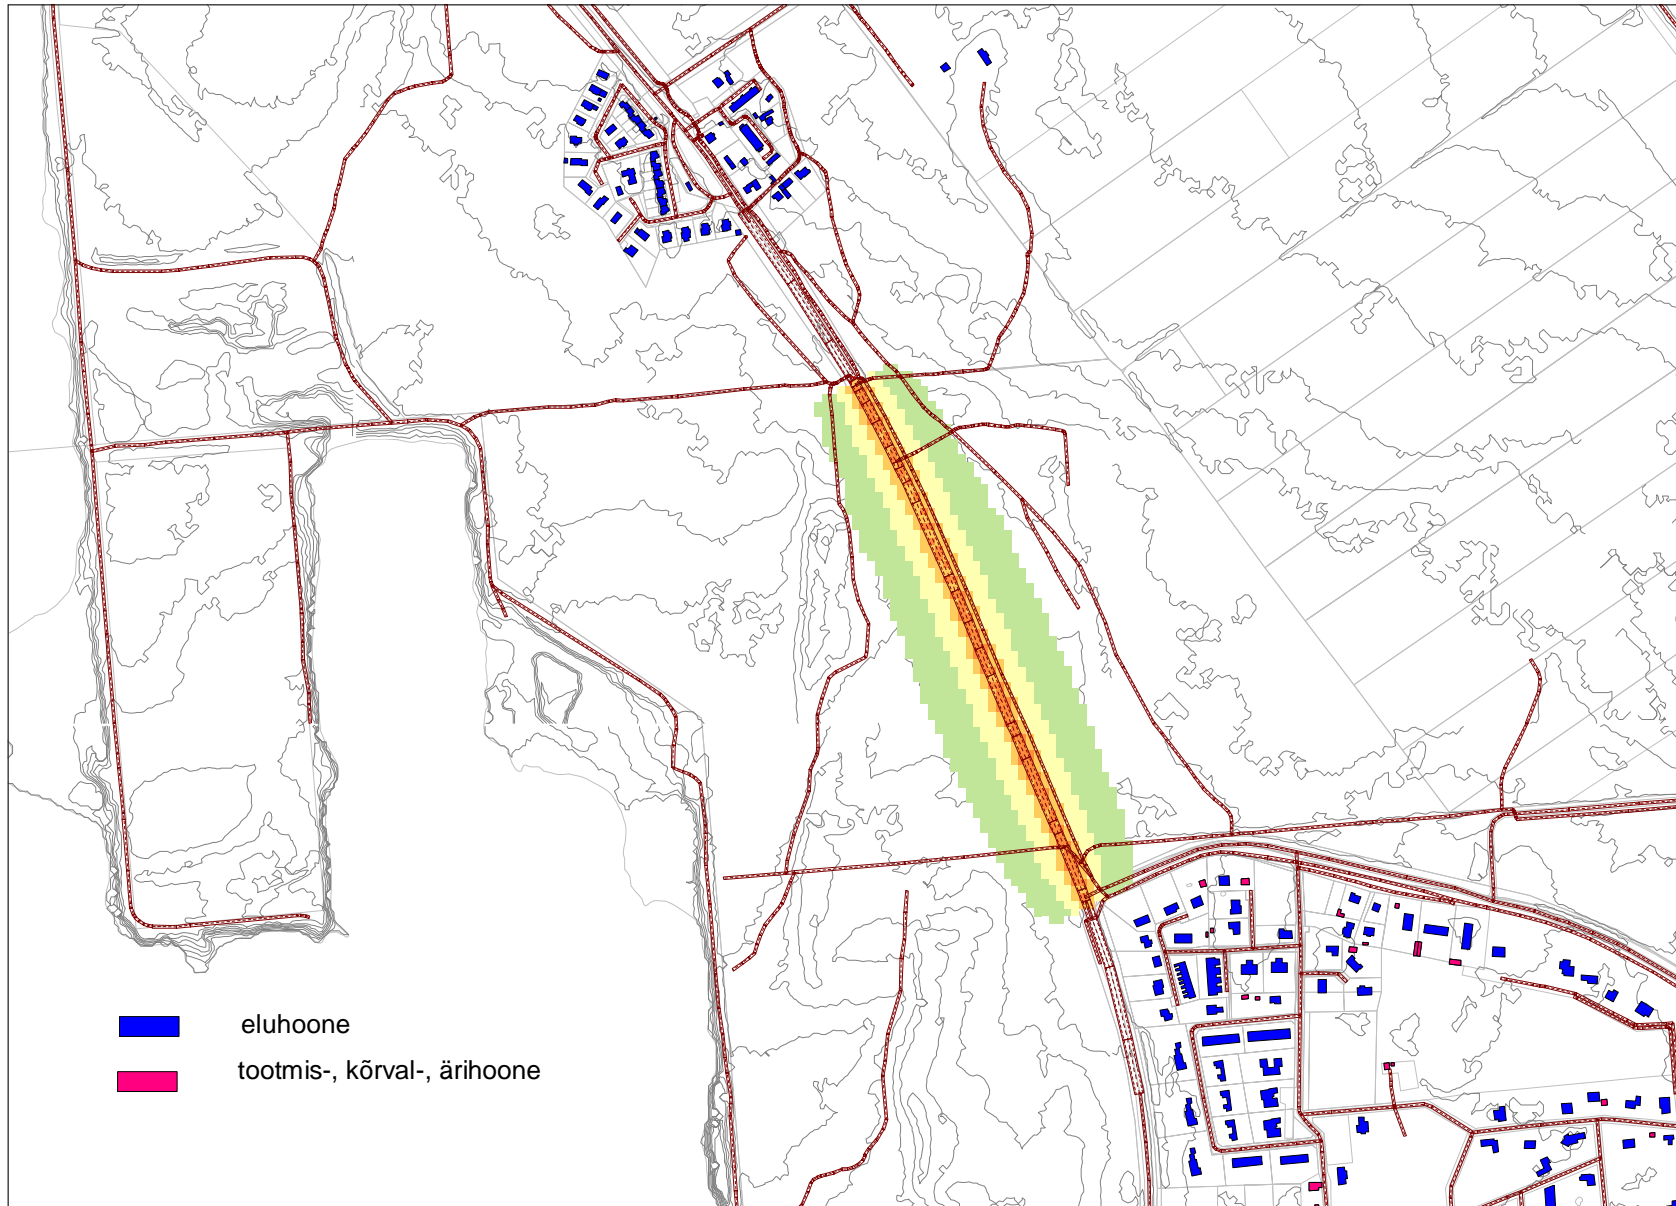

Välisõhu strateegiline mürakaart maanteelõikudes, mida kasutab üle 3 miljoni sõiduki aastas

Akukon 160691 Lisa B26

**Maantee: 15 Tallinn-Rapla-Türi
km 4,553-5,308**

Hinnatud müratase L_{night}

- > 45.0 dB
- > 50.0 dB
- > 55.0 dB
- > 60.0 dB
- > 65.0 dB
- > 70.0 dB
- > 75.0 dB

Möötkava:
1:10000

- elahoone
- tootmis-, kõrval-, ärihoone

akukon

Akukon Eesti
IL/27.04.17

Cadna/A 2017 (Nordic), 160691 Tin-Rapla_EU_print.cna