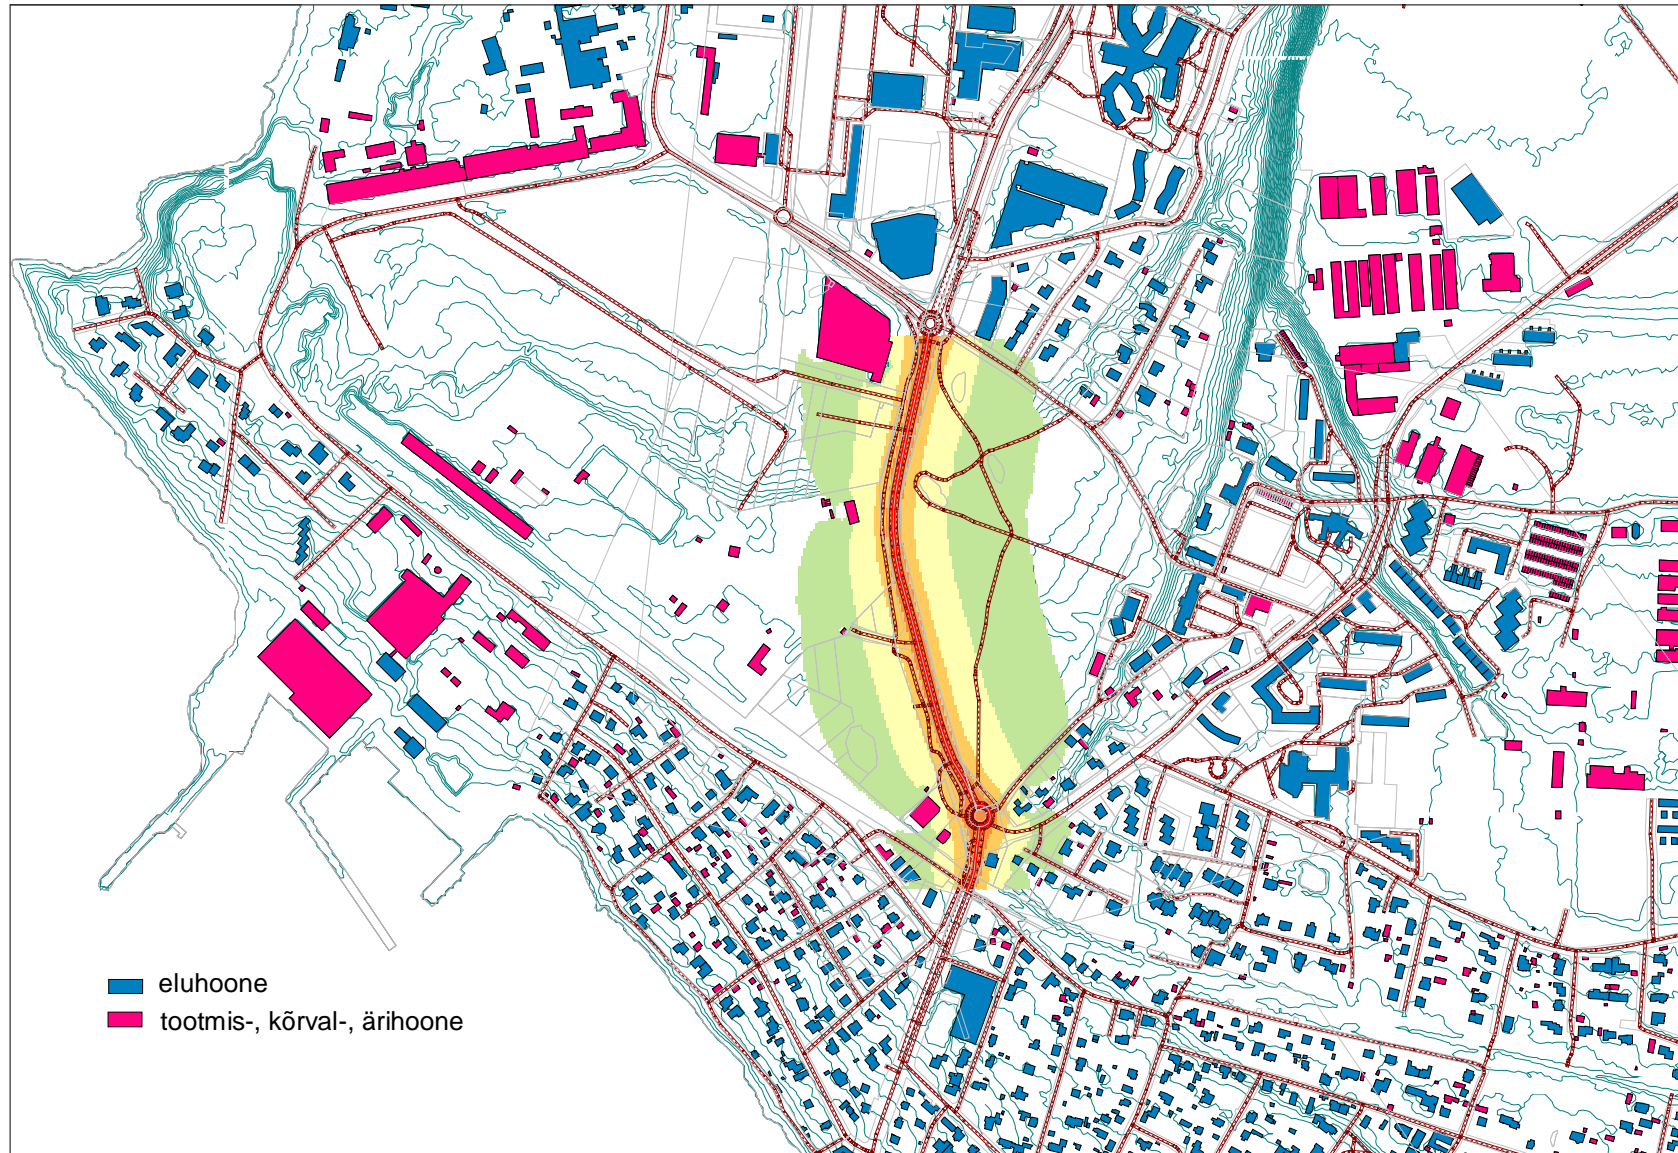

Välisõhu strateegiline mürakaart maanteelõikudes, mida kasutab üle 3 miljoni sõiduki aastas

Akukon 160691 Lisa B30

**Maantee: 11250 Viimsi-Randvere
km 0-0,785**

Hinnatud müratase L_{night}

Möötkava:
1:10000

■ eluhoone
■ tootmis-, kõrval-, ärihoone

akukon

Akukon Eesti
IL/27.04.17

Cadna/A 2017 (Nordic), 160691 Viimsi_EU_print.cna