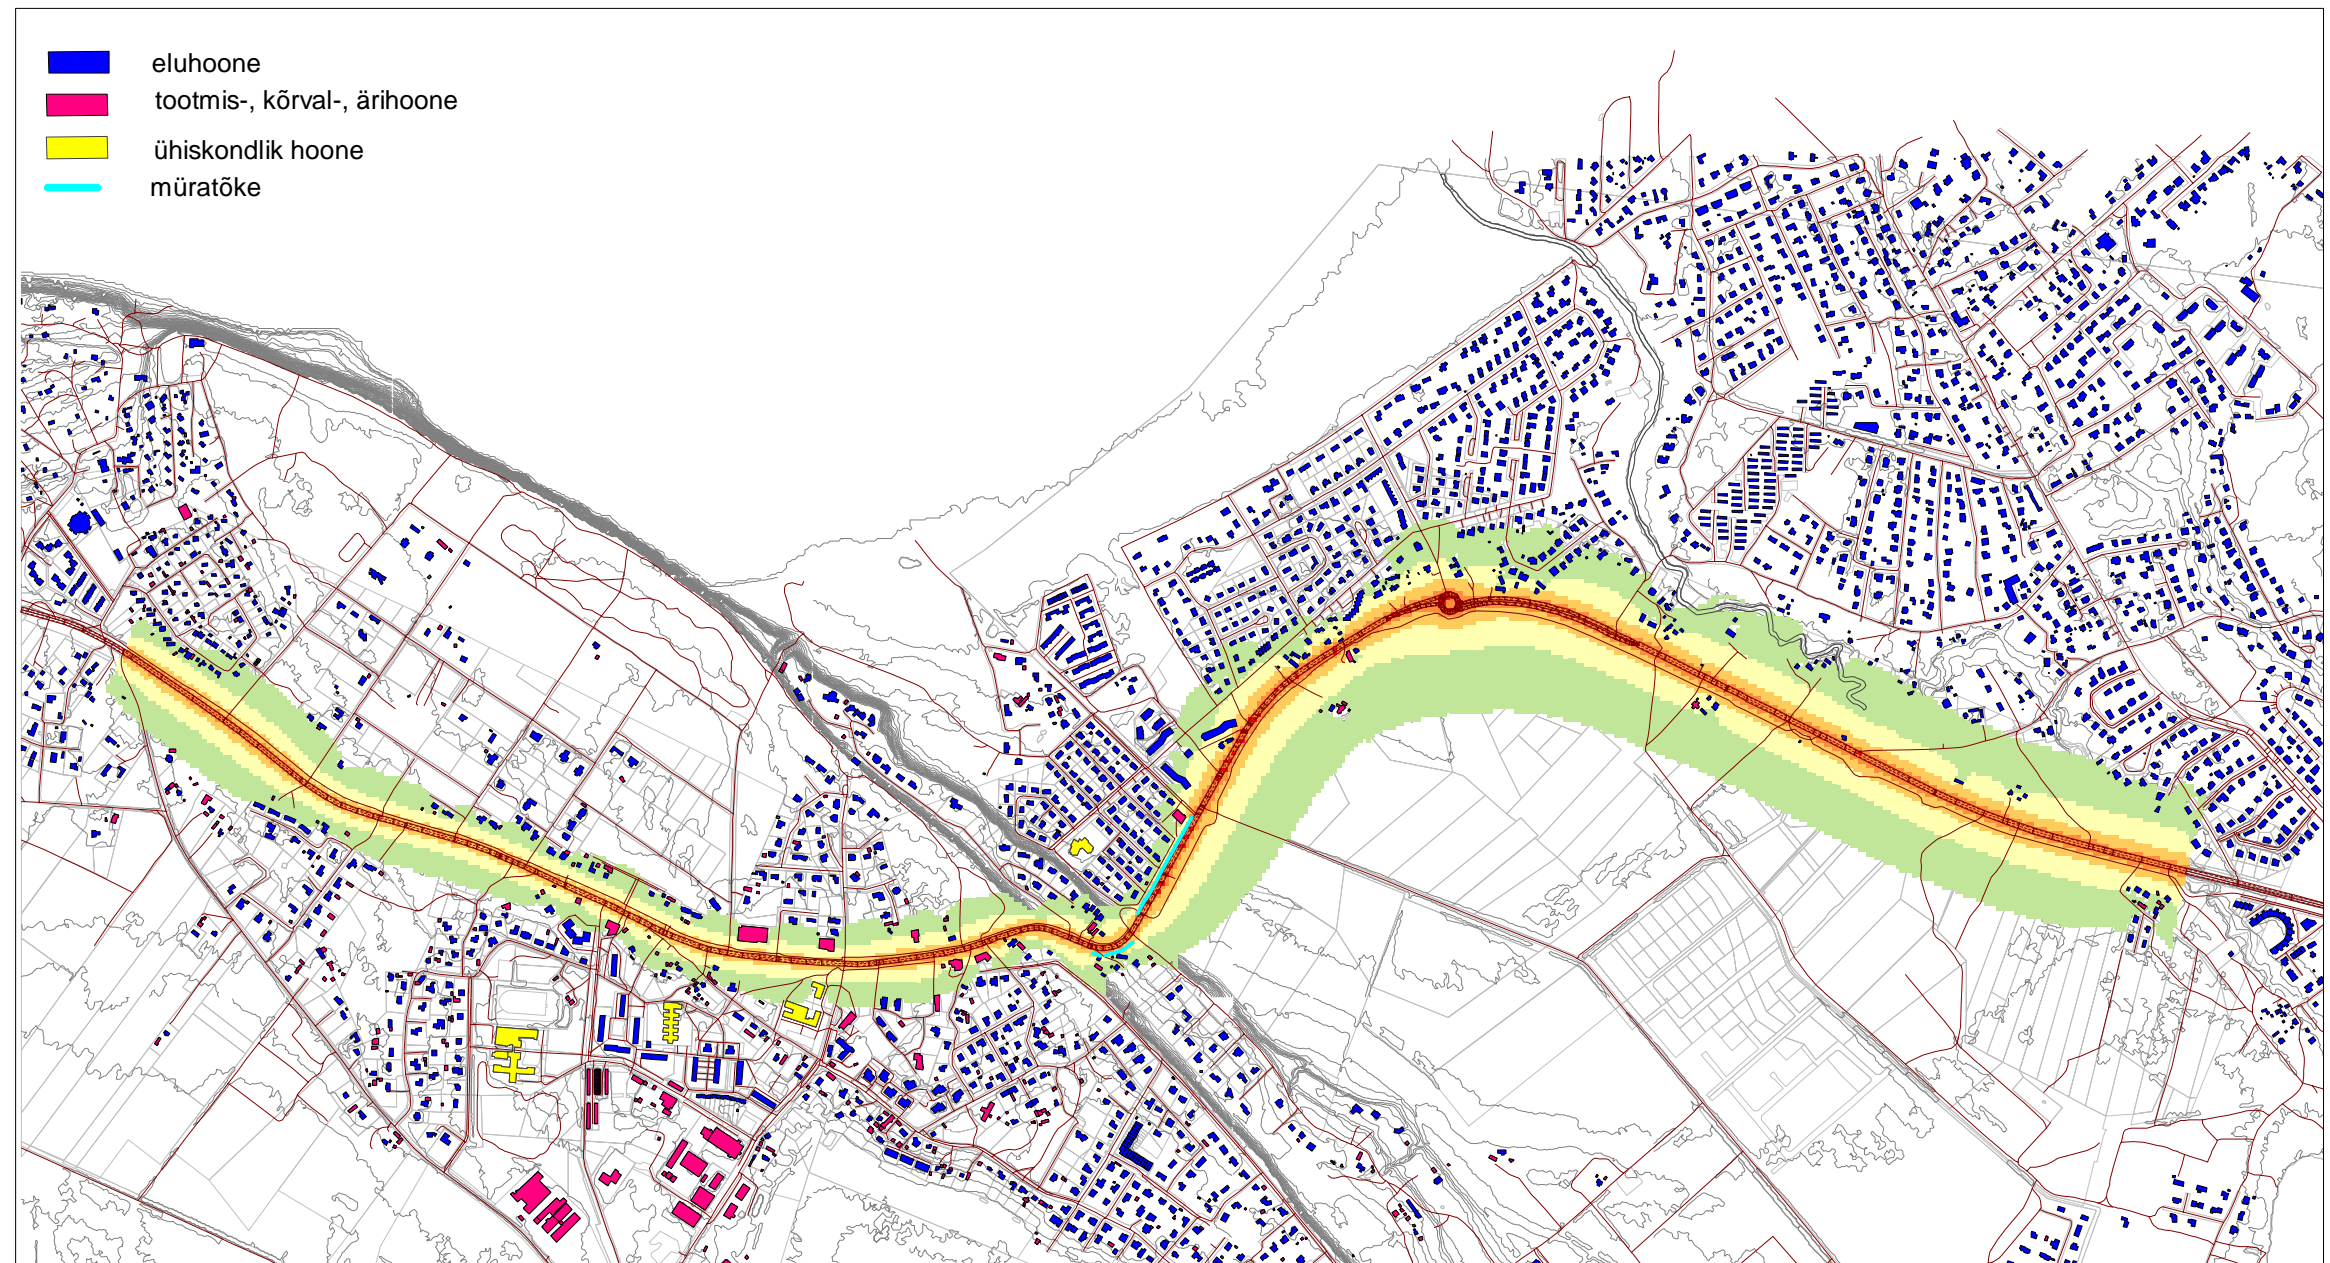

Välisõhu strateegiline mürakaart maanteelõikudes, mida kasutab üle kolme miljoni sõiduki aastas

Akukon 160691 Lisa B34

**Maantee: 11390 Jüri-Rannamõisa-Kloogaranna  
km 2,612-8,28**

Hinnatud müratase  $L_{night}$

Möötkava:  
1:18000

akukon

Akukon Eesti  
IL/27.04.17

Cadna/A 2017 (Nordic), 160691 Tallinn-Rannamõisa\_EU\_print.cna