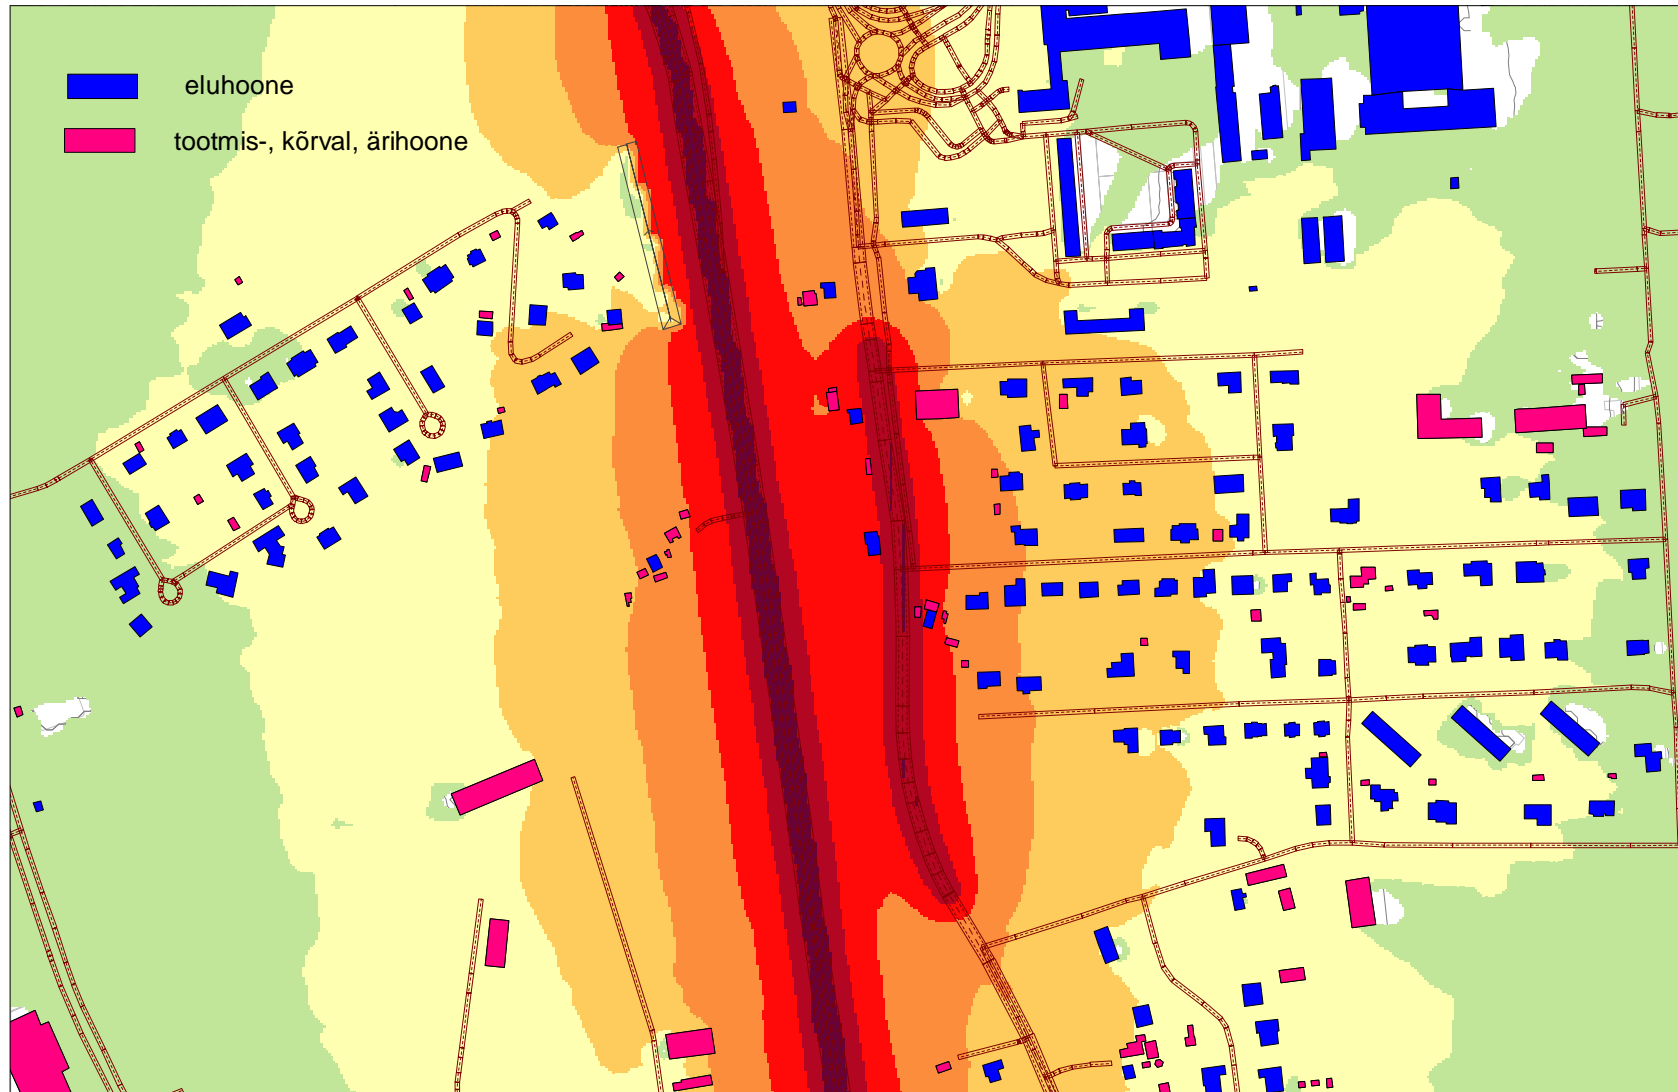

Välisõhu strateegiline mürakaart maanteelõikudes, mida kasutab üle 3 miljoni sõiduki aastas

Akukon 160691 Lisa B35

**Maantee: 22130 Tartu-Ülenurme  
km 0,342-0,836**

Hinnatud müratase  $L_{den}$

- > 45.0 dB
- > 50.0 dB
- > 55.0 dB
- > 60.0 dB
- > 65.0 dB
- > 70.0 dB
- > 75.0 dB

Mõõtkava:  
1:6000

akukon

Akukon Eesti  
IL/28.04.17

Cadna/A 2017 (Nordic), 160691 Tartu-Ülenurme\_print.cna