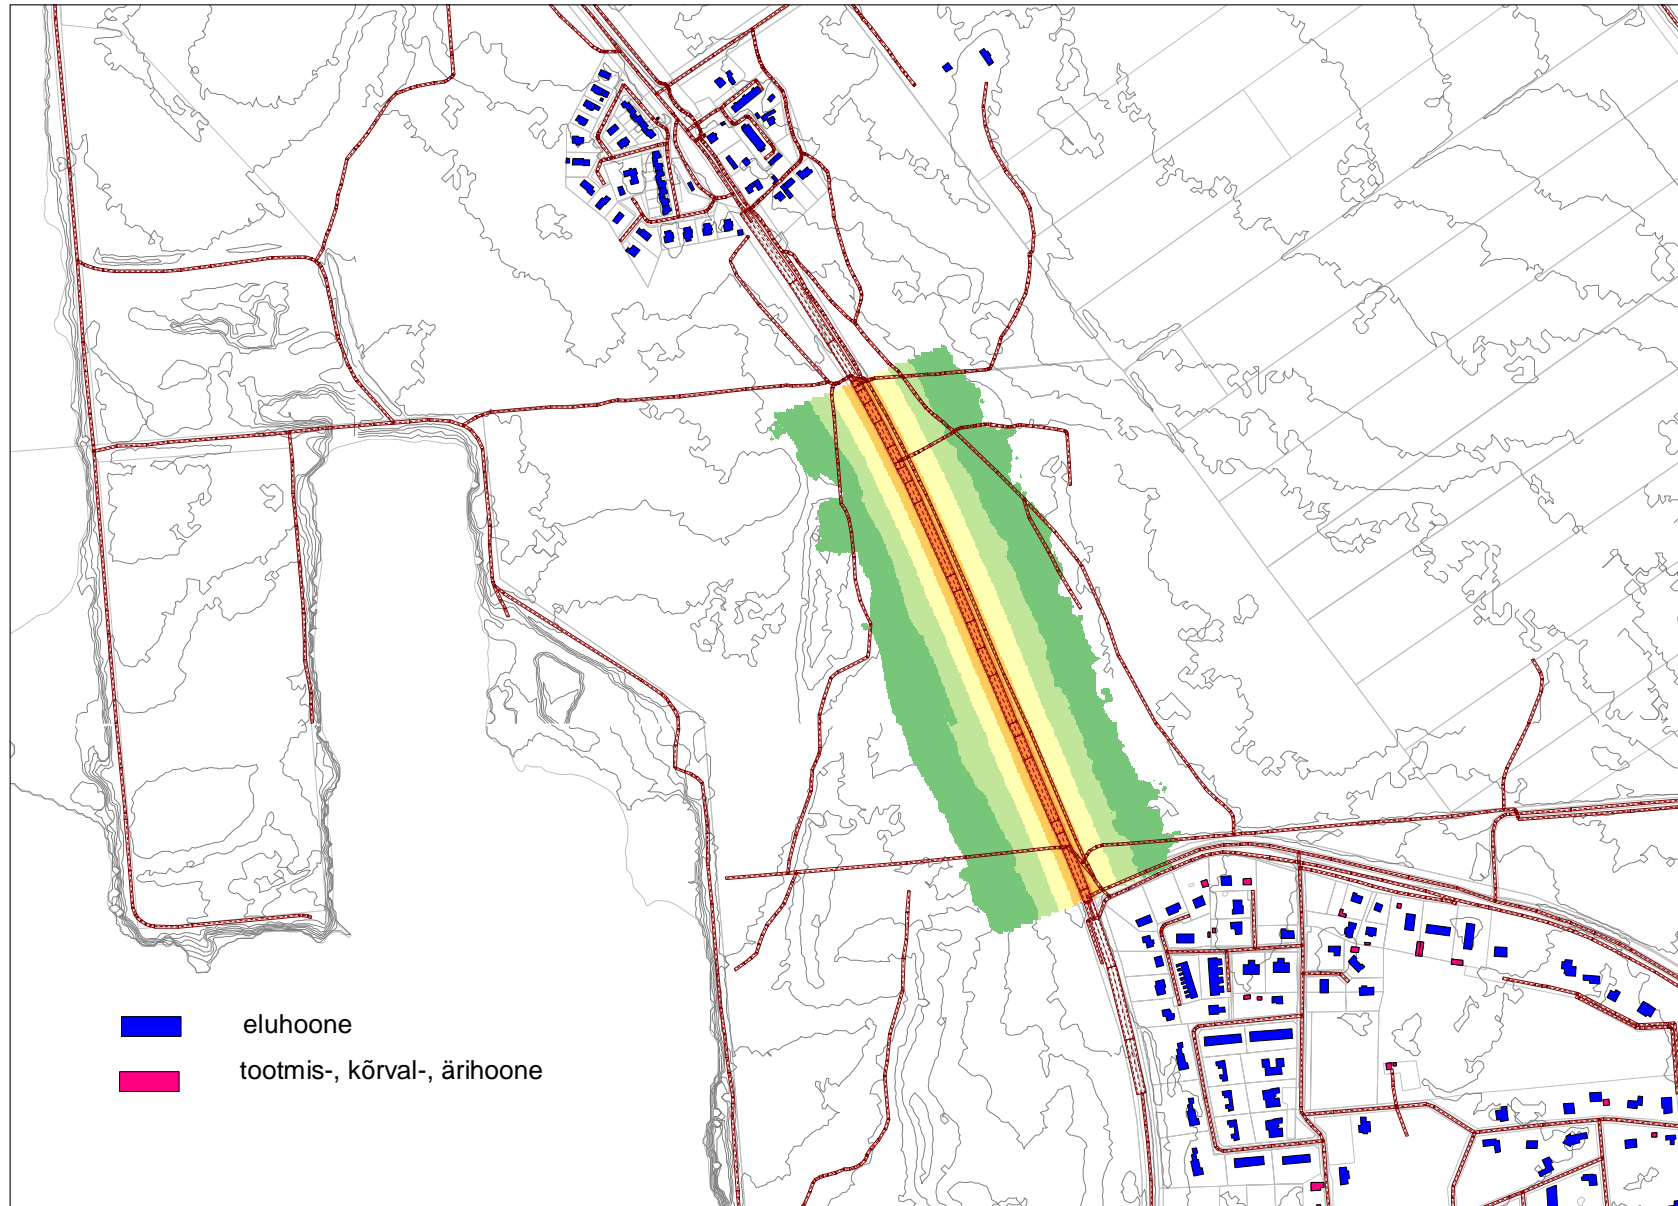

Siseriiklik mürakaart maanteelõikudes, mida kasutab üle 3 miljoni sõiduki aastas

Akukon 160691 Lisa C26

**Maantee: 15 Tallinn-Rapla-Türi
km 4,553-5,308**

Hinnatud müratase L_n

Mõõtkava:
1:10000

- elahoone
- tootmis-, kõrval-, ärihoone

akukon

Akukon Eesti
IL/05.05.17

Cadna/A 2017 (Nordic), 160691 Tin-Rapla_print.cna