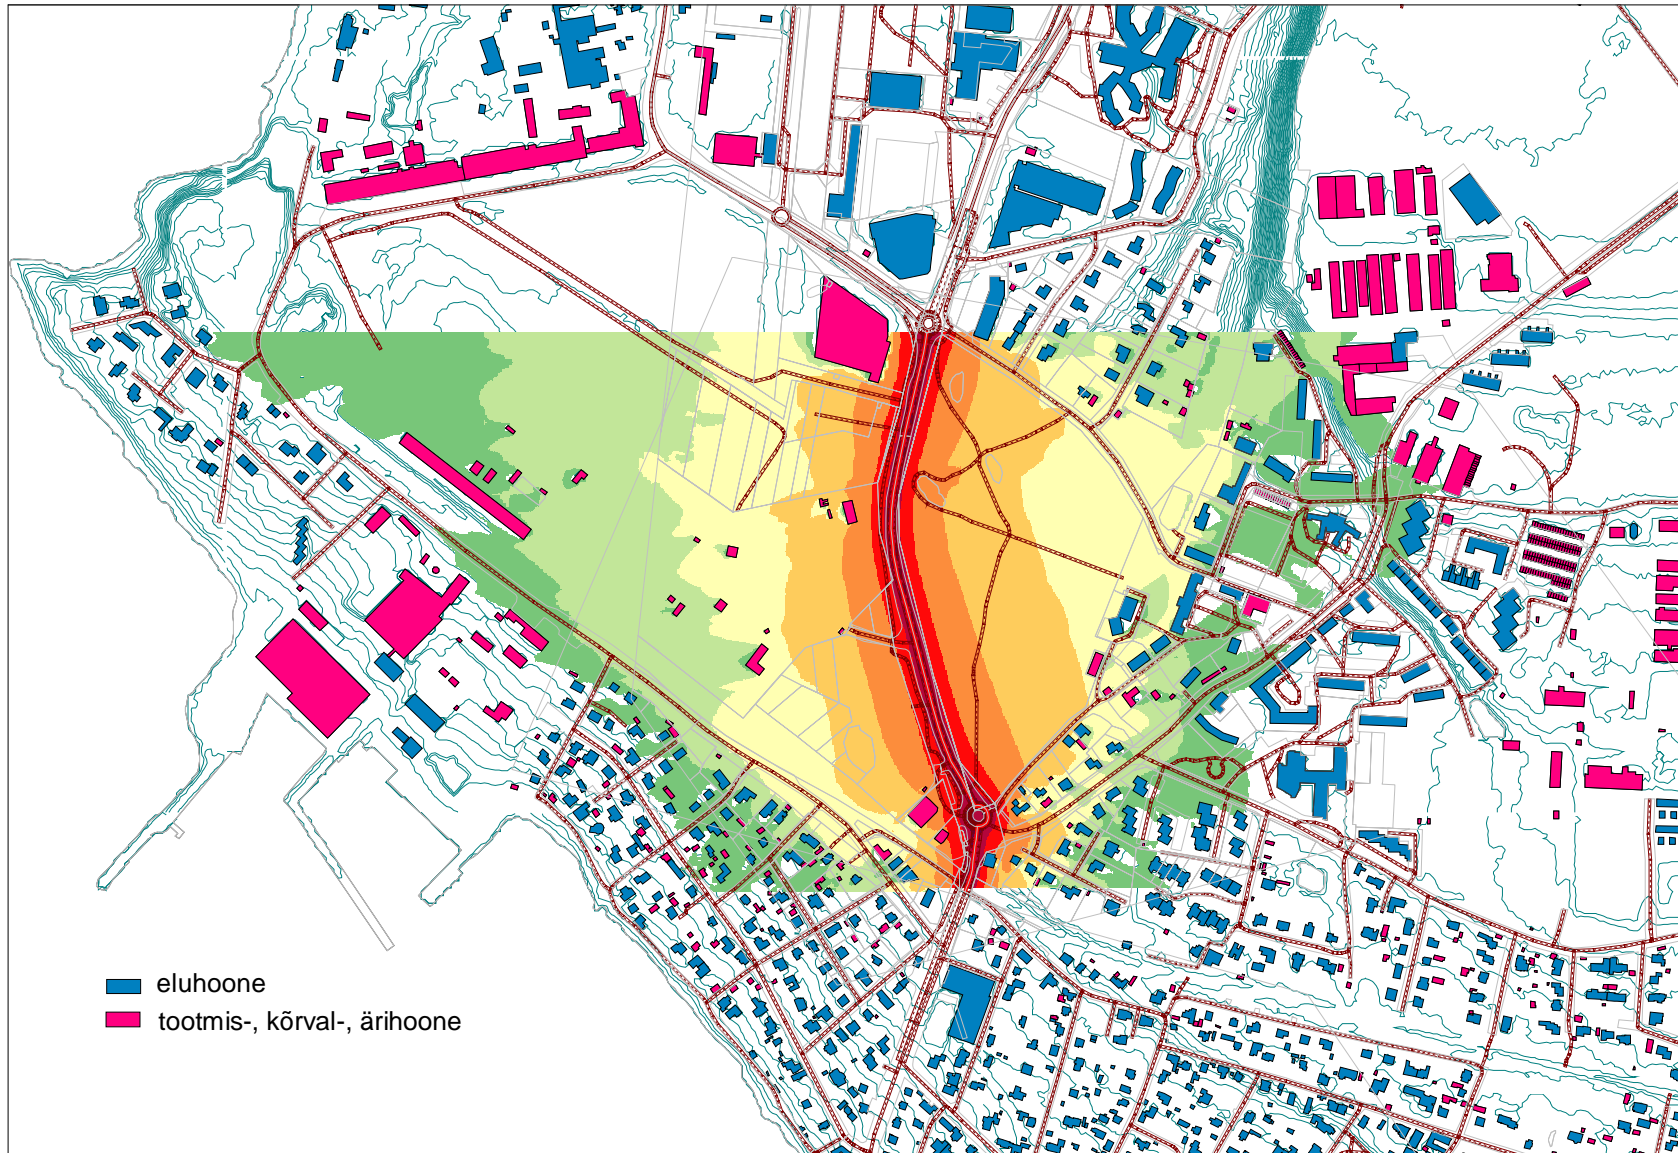

Siseriiklik mürakaart maanteelõikudes, mida kasutab üle 3 miljoni sõiduki aastas

Akukon 160691 Lisa C29

Maantee: 11250 Viimsi-Randvere
km 0-0,785

Hinnatud müratase L_d

- > 40.0 dB
- > 45.0 dB
- > 50.0 dB
- > 55.0 dB
- > 60.0 dB
- > 65.0 dB
- > 70.0 dB
- > 75.0 dB

Mõõtkava:
1:10000

akukon

Akukon Eesti
IL/05.05.17

Cadna/A 2017 (Nordic), 160691 Viimsi_print.cna