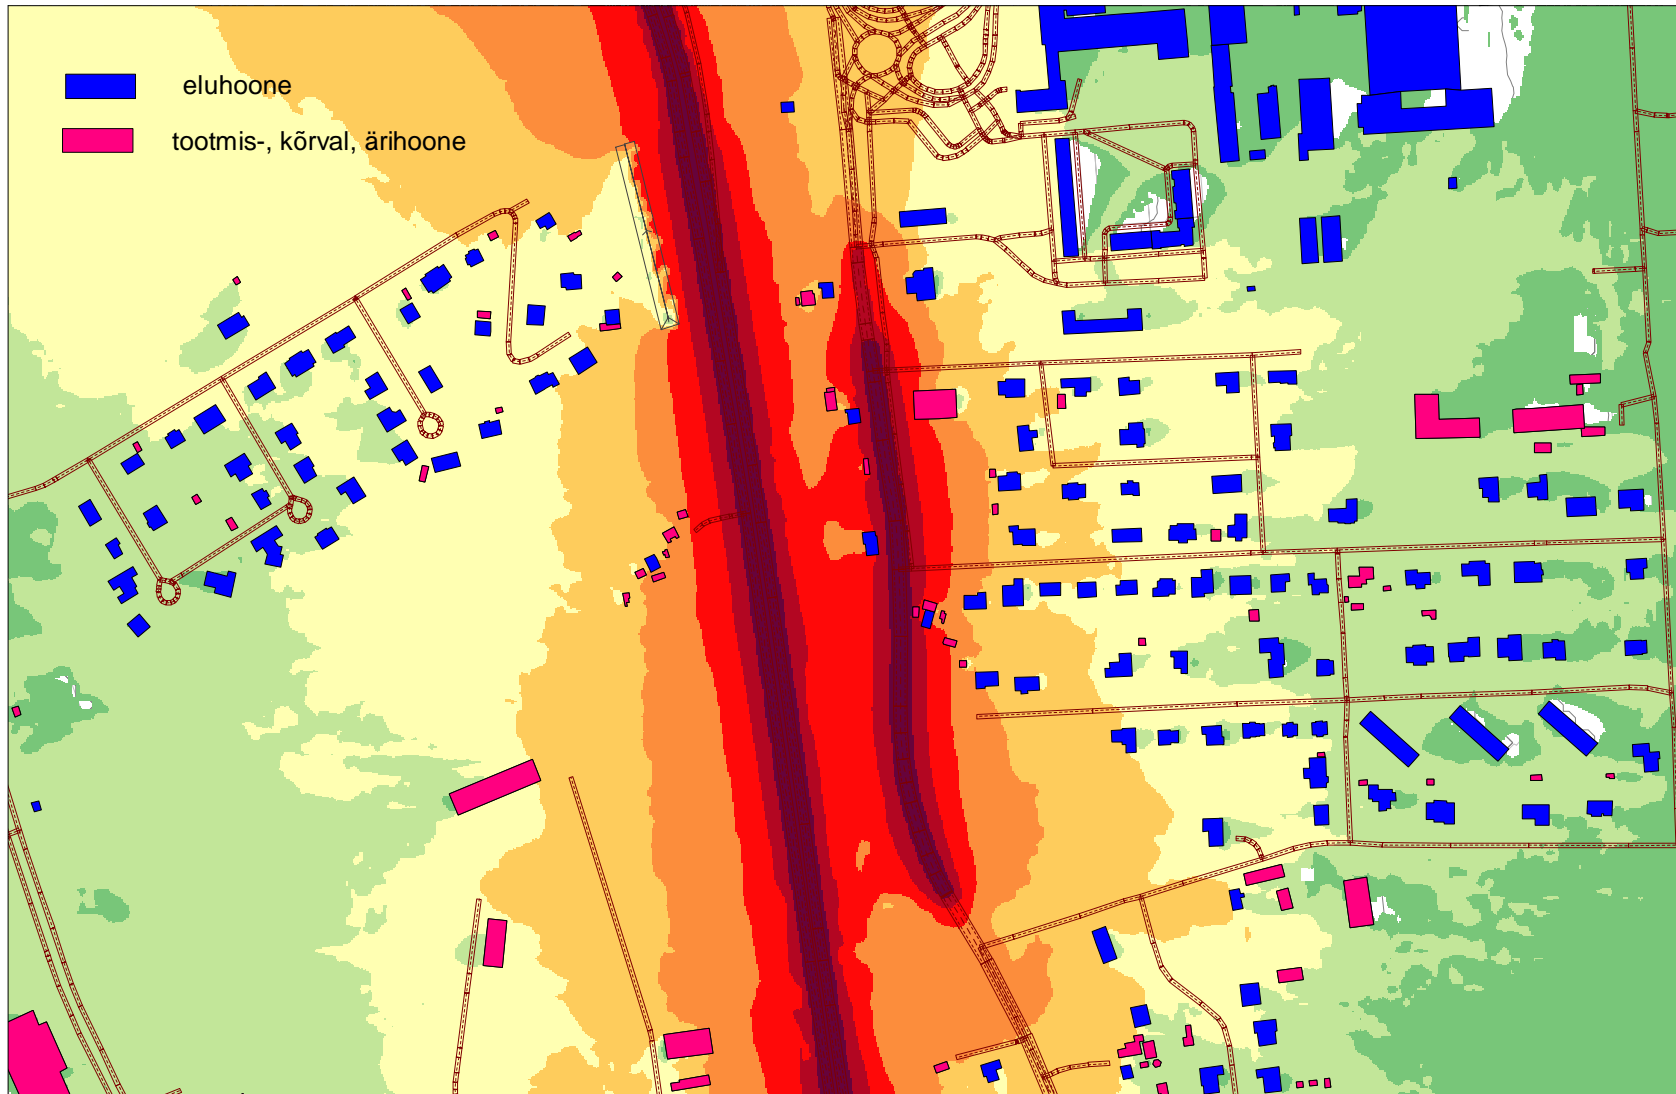

Siseriiklik mürakaart maanteelõikudes, mida kasutab üle 3 miljoni sõiduki aastas

Akukon 160691 Lisa C35

**Maantee: 22130 Tartu-Ülenurme
km 0,342-0,836**

Hinnatud müratase L_d

- > 40.0 dB
- > 45.0 dB
- > 50.0 dB
- > 55.0 dB
- > 60.0 dB
- > 65.0 dB
- > 70.0 dB
- > 75.0 dB

Mõõtkava:
1:6000

akukon

Akukon Eesti
IL/05.05.17

Cadna/A 2017 (Nordic), 160691 Tartu-Ülenurme_print.cna