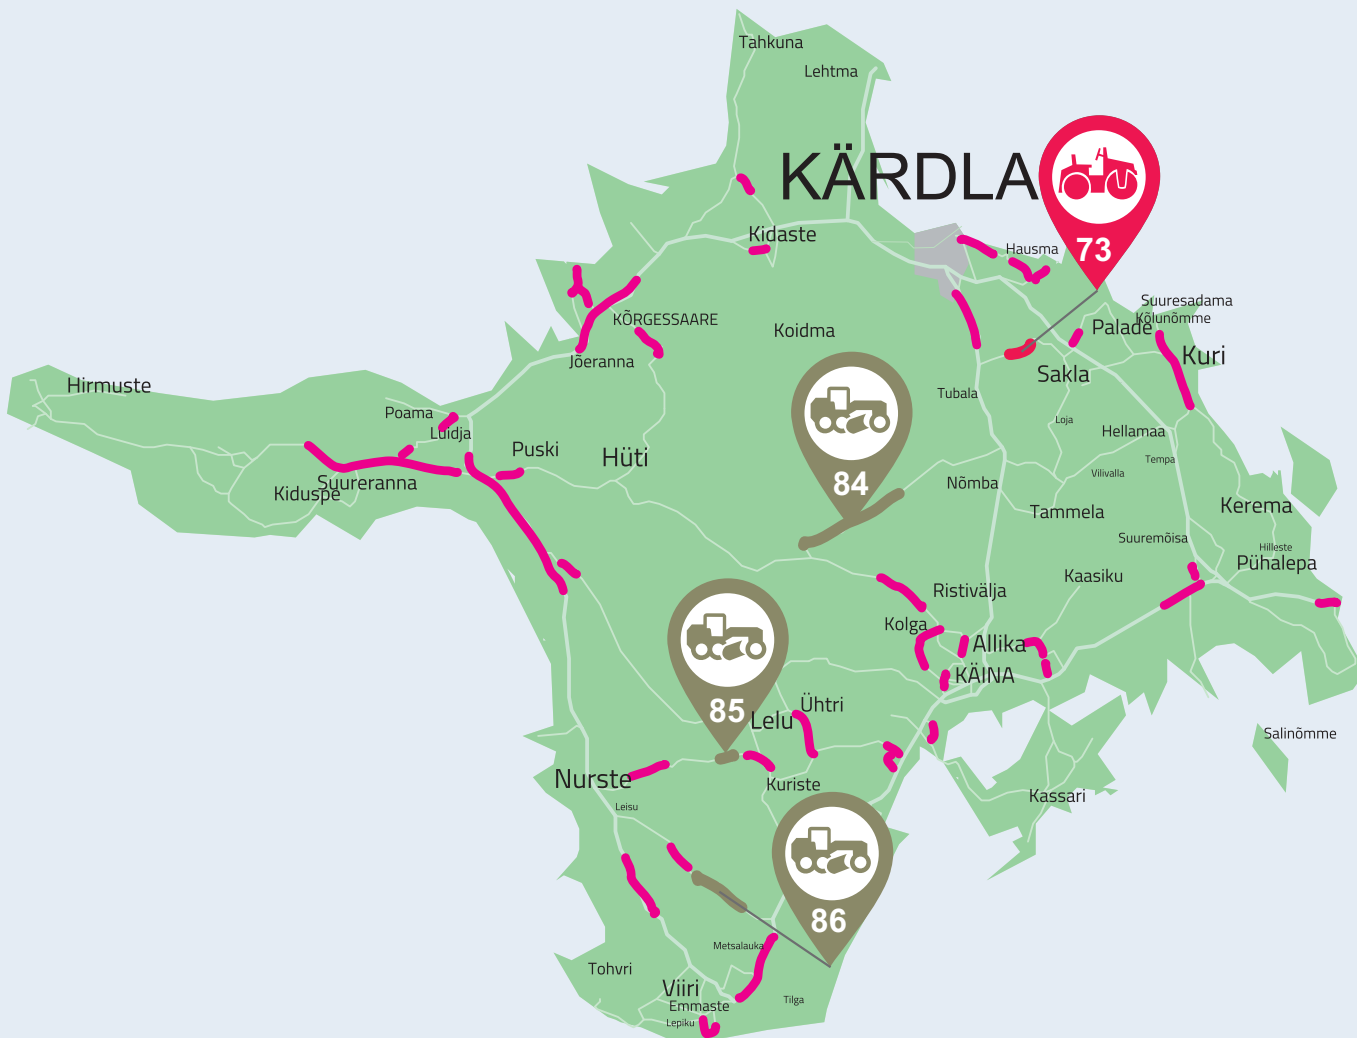

# KÄRDLA

# HIIU MAAKONNA TEETÖÖD 2019

Algus km Lõpp km