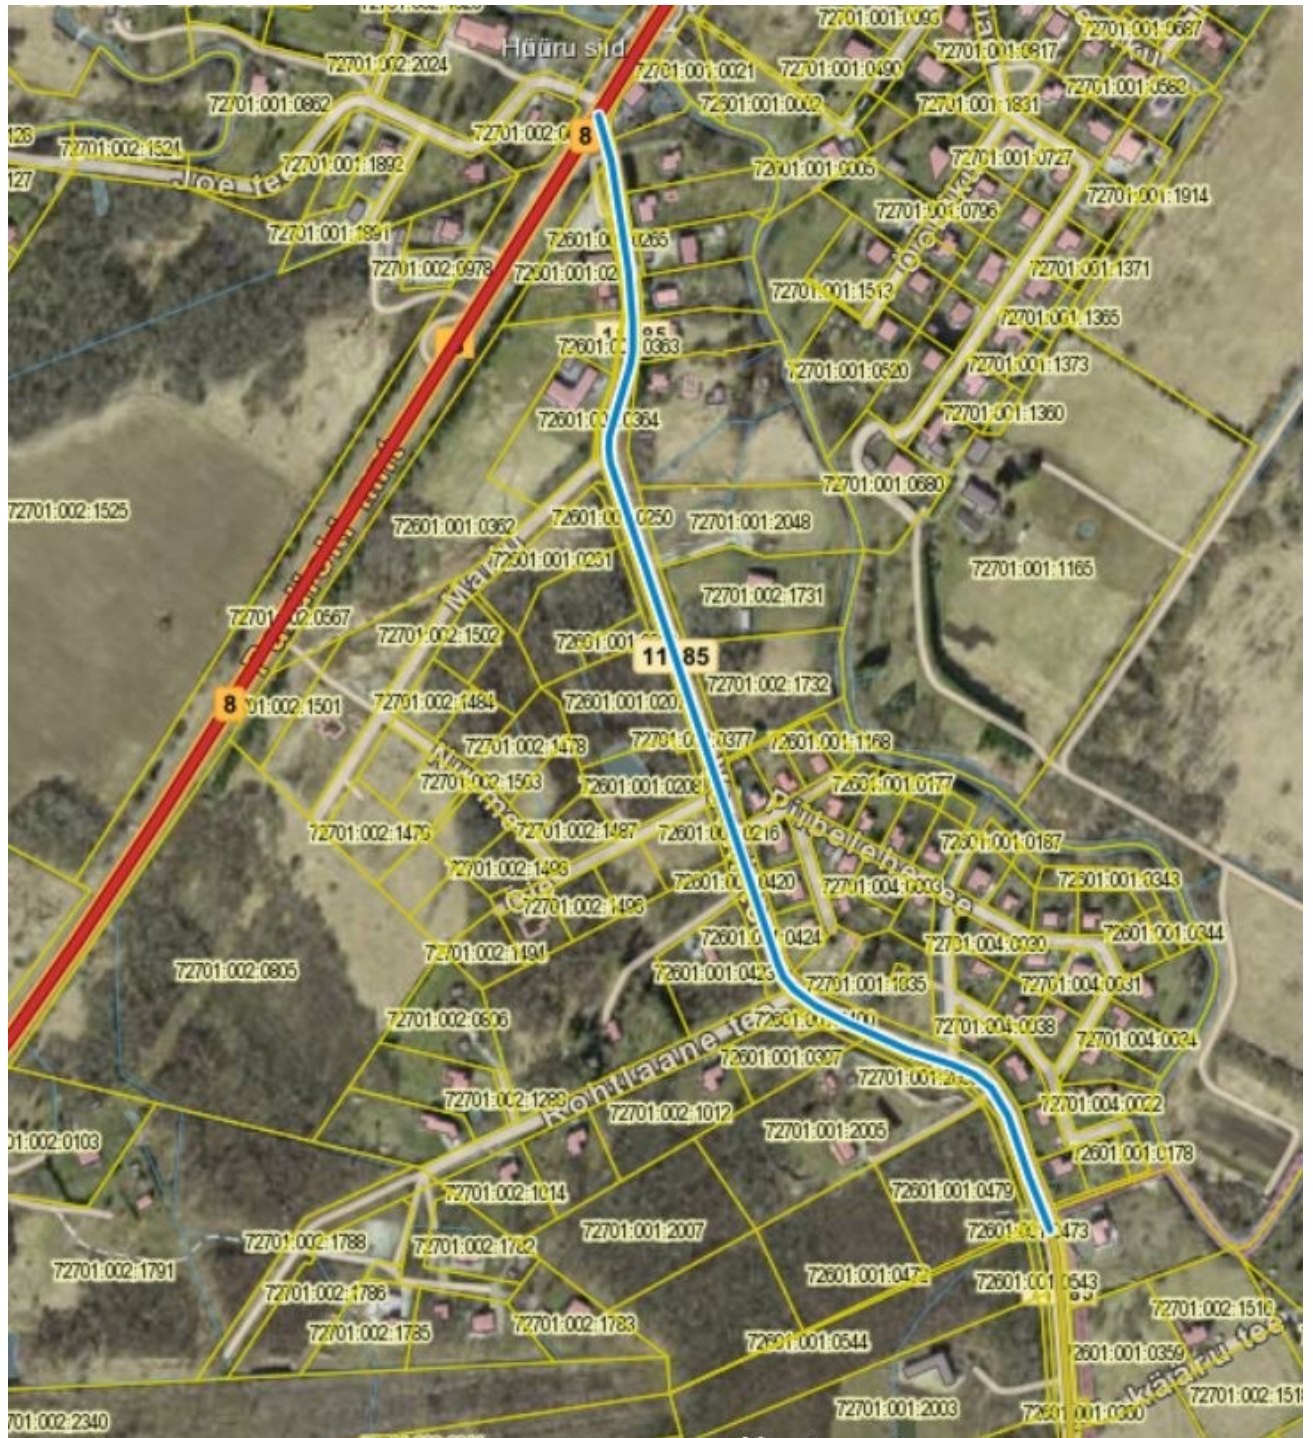

Lisa 1 Lisa Asendiskeem

Rekonstrueeritav lõik km 0,0-0,914 (Tallinn-Paldiski mnt kuni Veski tee 17 kinnistu)

Rekonstrueeritav lõik km 2,7-4,5 (Putketriinu kinnistu kuni Allika tee 9 kinnistu)