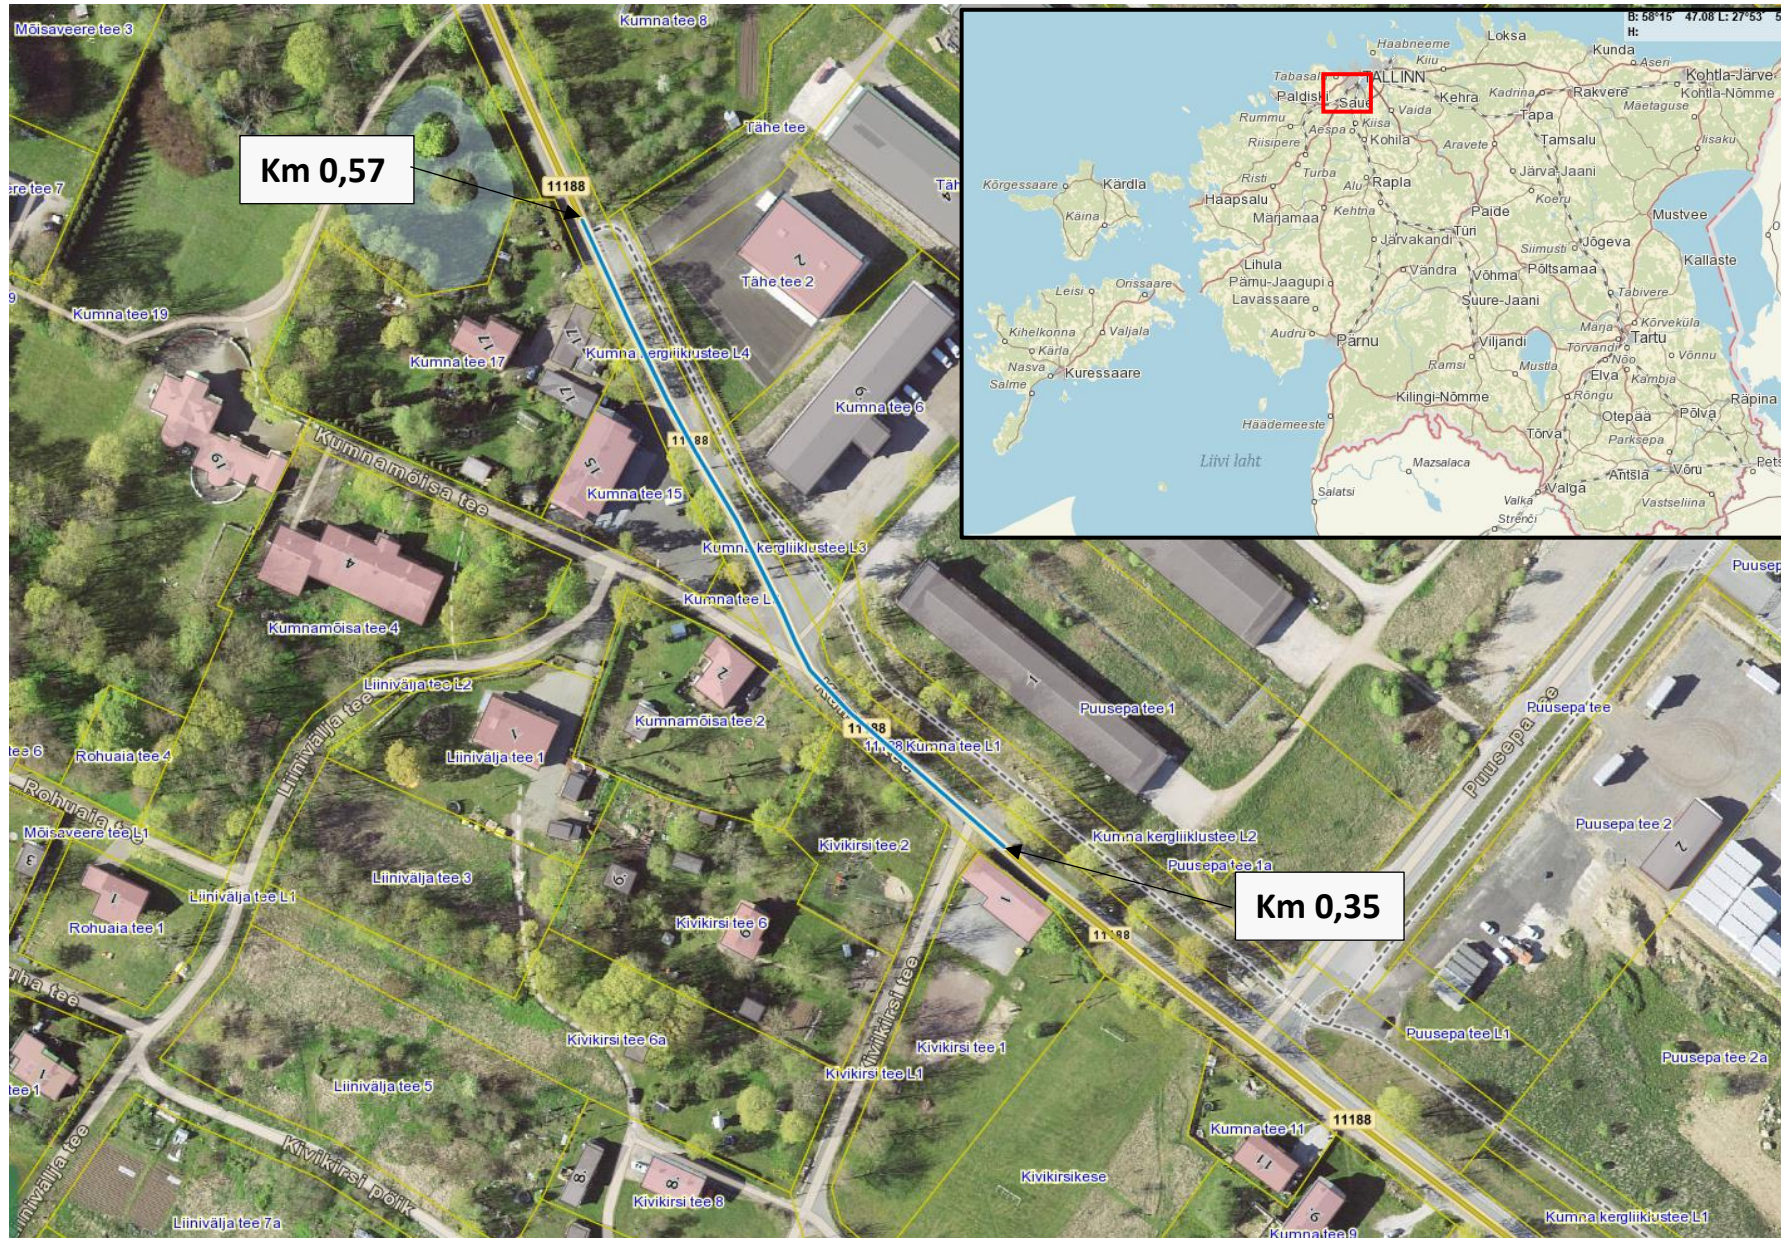

Asukoha skeem: Riigitee 11188 Kumna tee km 0,35-0,57 liiklusohklik koht

Põhimõttelise lahenduse skeem:

Bussipeatuste asukohad

Tõstetud ristmiku asukoht