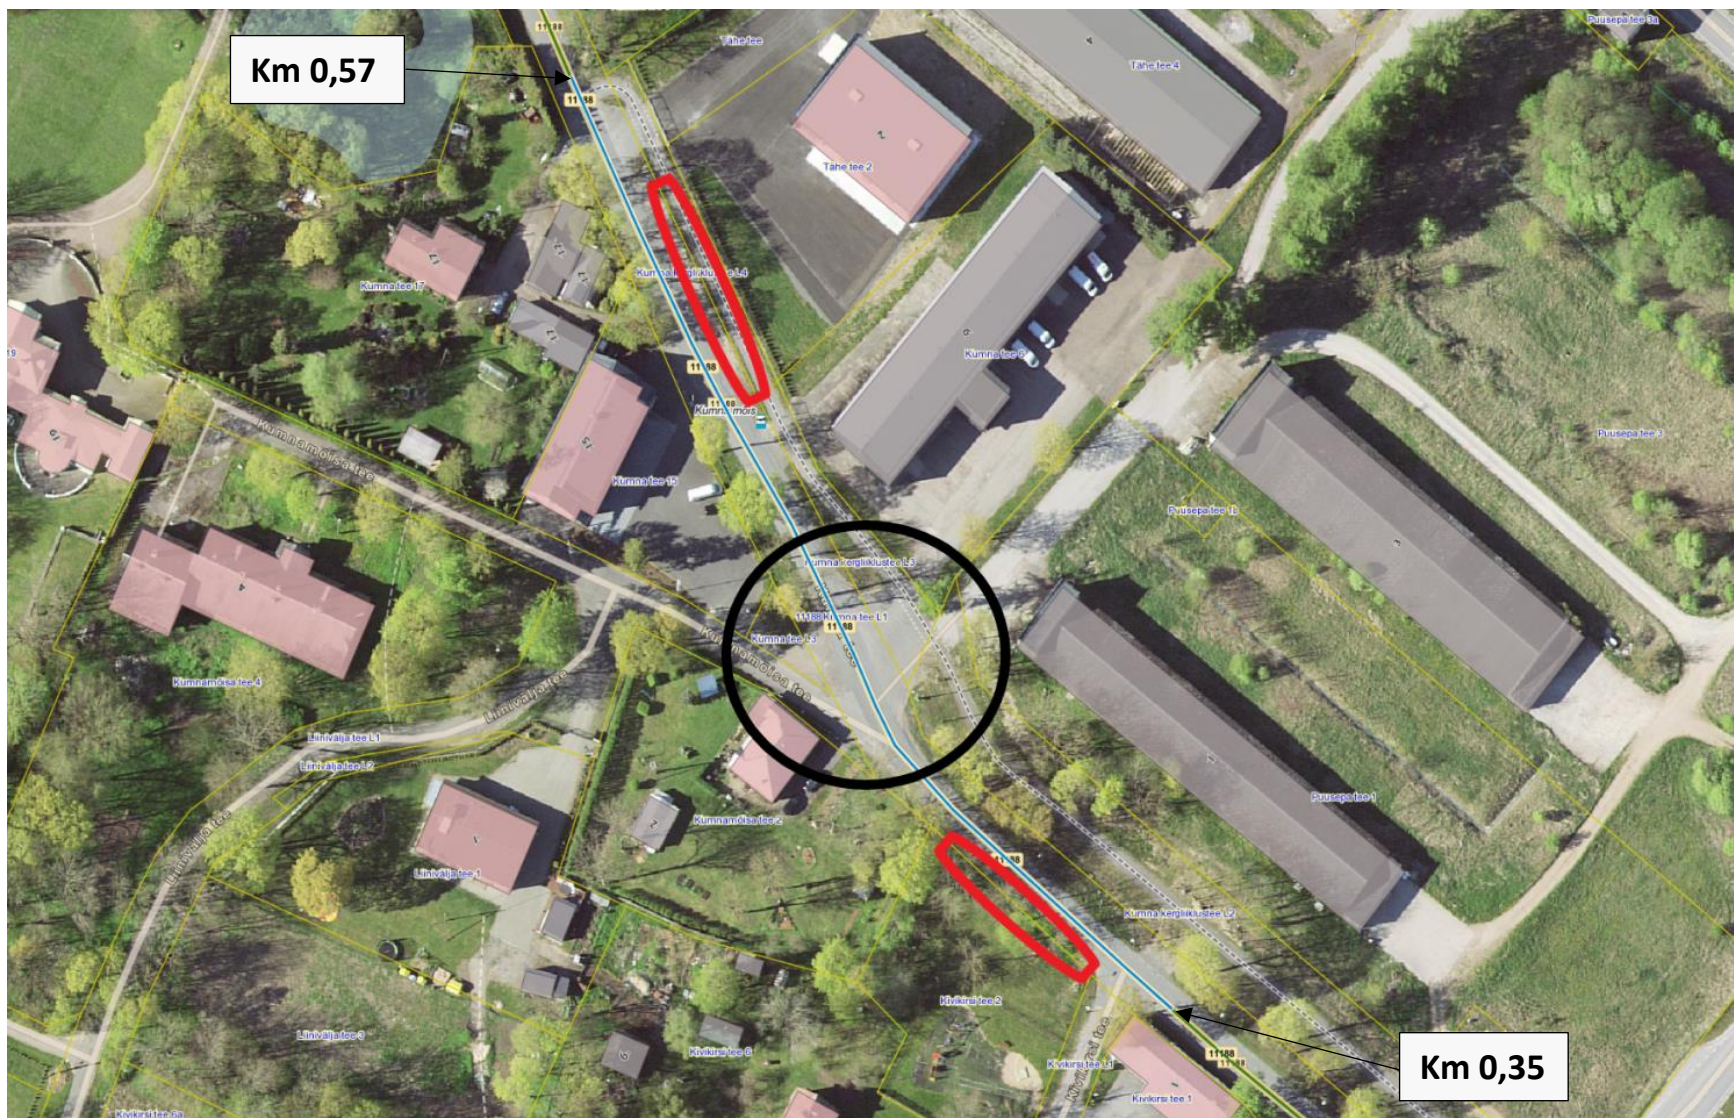

Asukoha skeem: Riigitee 11188 Kumna tee km 0,35-0,57 liiklusohklik koht

Põhimõttelise lahenduse skeem:

Bussipeatuste asukohad

Tõstetud ristmiku asukoht