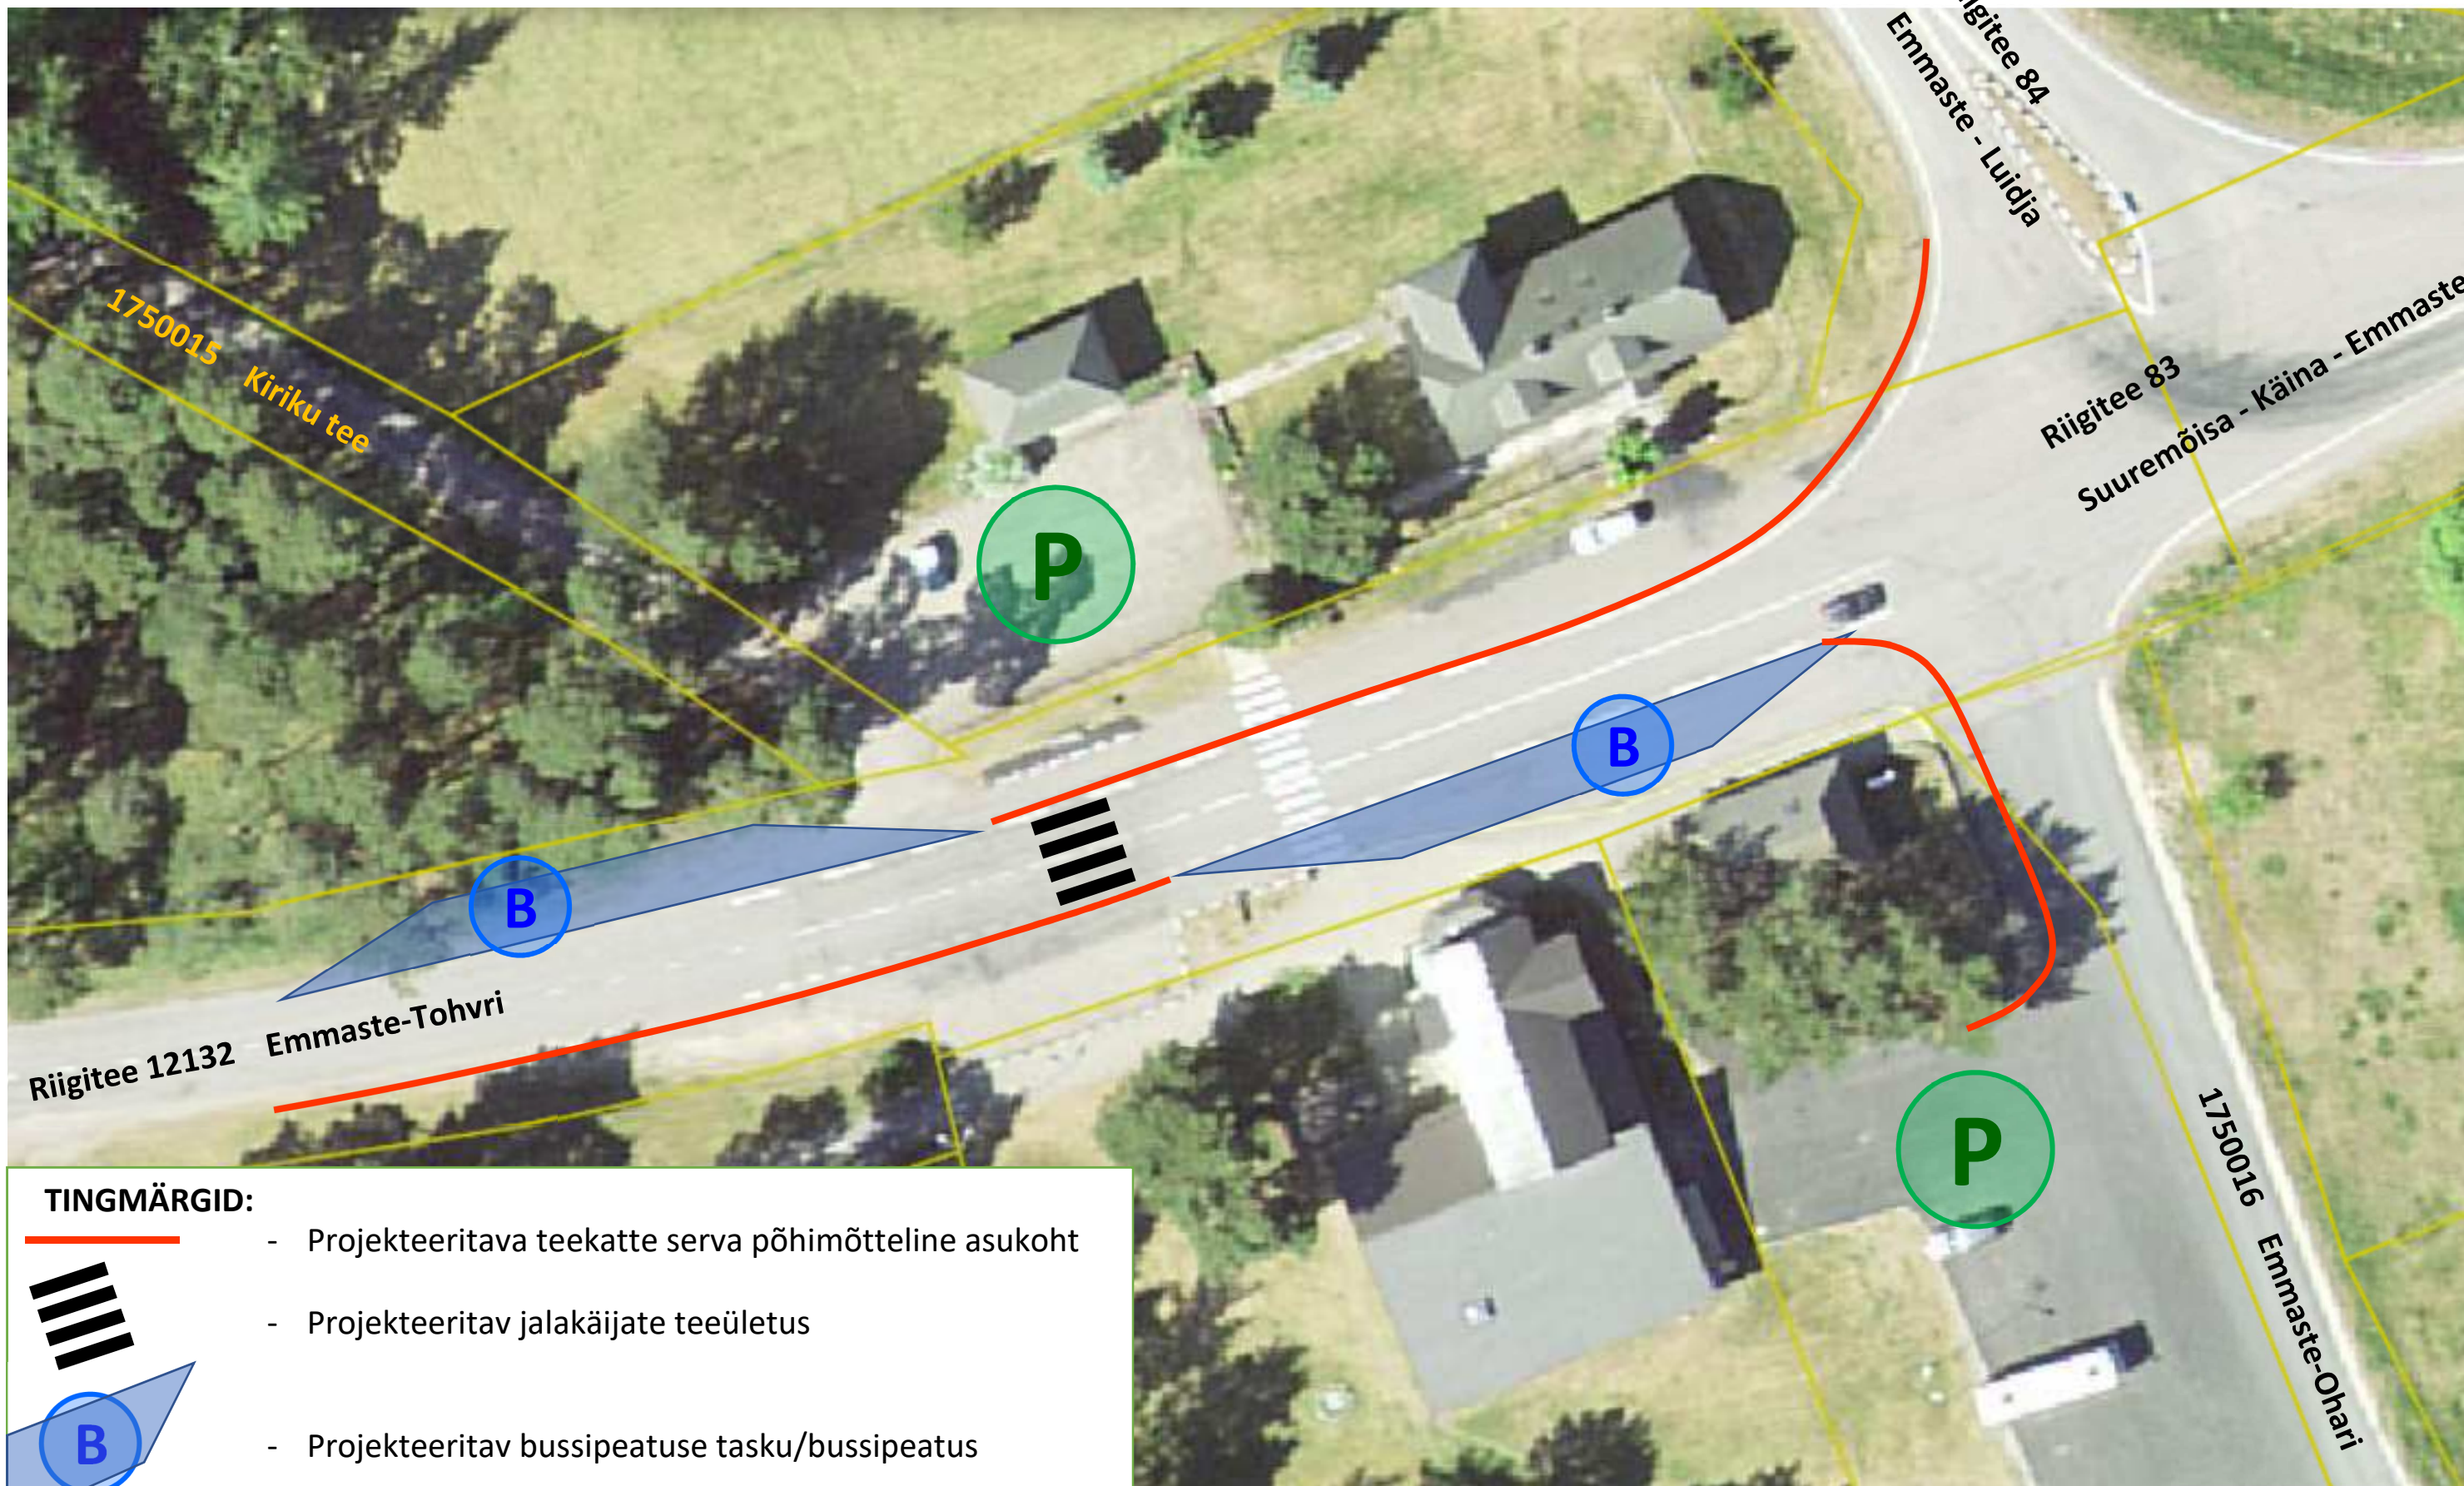

Eskiis: Riigitee 12132 Emmaste – Tohvri km 0-0,1 asuv Emmaste lõik

**TINGMÄRGID:**

-  - Projekteeritava teekatte serva põhimõtteline asukoht
-  - Projekteeritav jalakäijate teeületus
-  - Projekteeritav bussipeatuse tasku/bussipeatus
-  - Olemasolev parkla