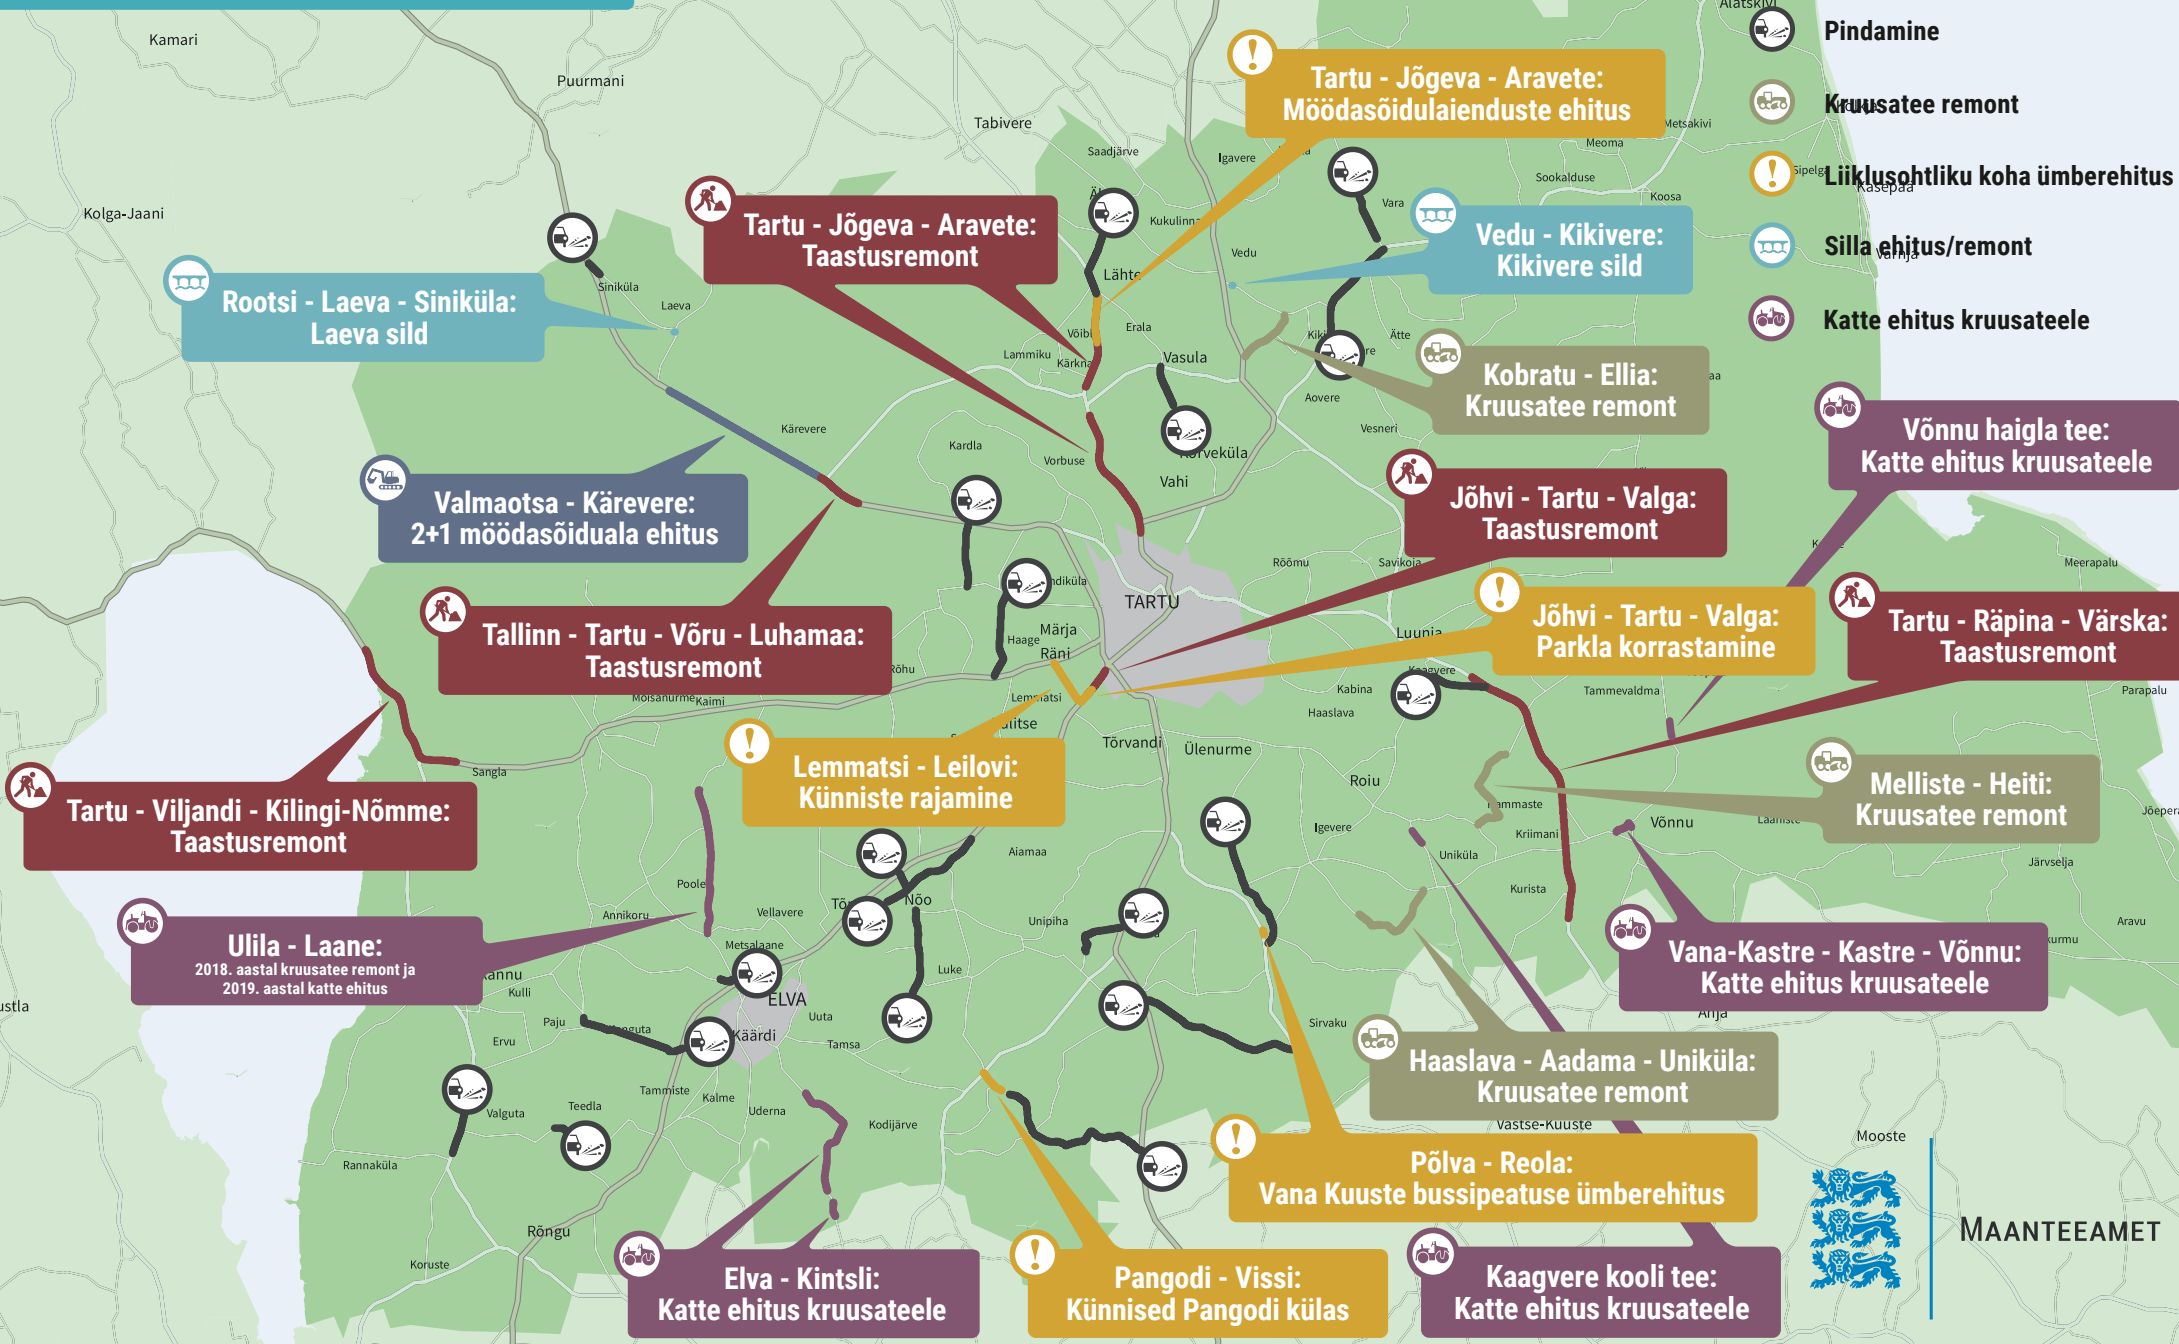

2018. AASTA TEETÖÖD TARTU MAAKOND

Ehitus- ja remondiobjektid

-  **Kattega tee taastusremont**
-  **Pindamine**
-  **Kruusatee remont**
-  **Liiklusohutliku koha ümberehitus**
-  **Silla ehitus/remont**
-  **Katte ehitus kruusateele**

MAANTEEAMET